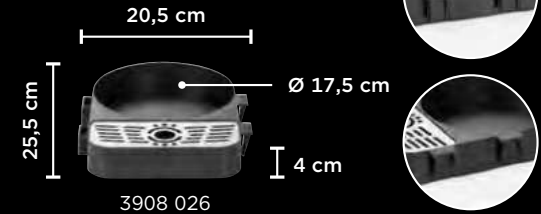

Tropfschalen für Isolierkannen mit einem Ø von 15,5 bis 17,5 cm.

Servicestation ist durch seitliches Stecksystem mit Tropfschalen in Reihe aufstellbar.

Service station can be set up in a row using the lateral plug-in system with drip trays.

La station de service peut être installée en ligne grâce à un système d'emboîtement latéral avec des bacs d'égouttage.

PUMP ISOLIERKANNE PUMP VACUUM JUG PUMP PICHET ISOLANT

🛒	📦	cm	Ø cm	€
3908 220	2,2	35	15	28,00

PUMP ISOLIERKANNE PUMP VACUUM JUG PUMP PICHET ISOLANT

🛒	📦	cm	Ø cm	€
3908 300	3	40	15	36,00

PUMP ISOLIERKANNE PUMP VACUUM JUG PUMP PICHET ISOLANT

🛒	📦	cm	Ø cm	€
3908 500	5	43	16,5	43,00

TROPFSCHALE DRIP TRAY BAC À ÉGOUTTURES

🛒	cm	cm	€
3908 023	23 x 18	4	8,50

TROPFSCHALE DRIP TRAY BAC À ÉGOUTTURES

🛒	cm	cm	€
3908 026	25,5 x 20,5	4	10,50

SERVICESTATION SERVICE STATION STATION DE SERVICE

🛒	cm	cm	€
3908 033	33,5 x 27,5	10	18,20