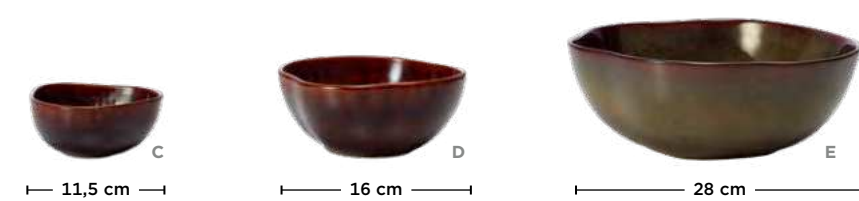

TELLER SET PLATE SET SET D'ASSIETTES

FLAT

	🛒		Ø cm	cm	cm	€	€
A	46210 1022		22	3	6	13,00	78,00
B	46210 1028		28	3	6	15,10	90,60

SCHALE SET BOWL SET SET DE COUPES

DEEP

	🛒		Ø cm	cm	cm	cm	€	€
C	46210 3011		11,5	4,5	0,2	6	11,70	70,20
D	46210 3016		16	7	0,5	6	14,40	86,40
E	46210 3028		28	10	2	1	43,00	43,00