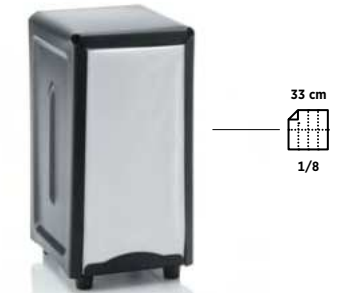

SERVIETTENSPENDER
NAPKIN DISPENSER
DISTRIBUTEUR DE SERVIETTES

Shopping Cart	cm	cm	€
1450 102	10 x 12	19,5	15,00