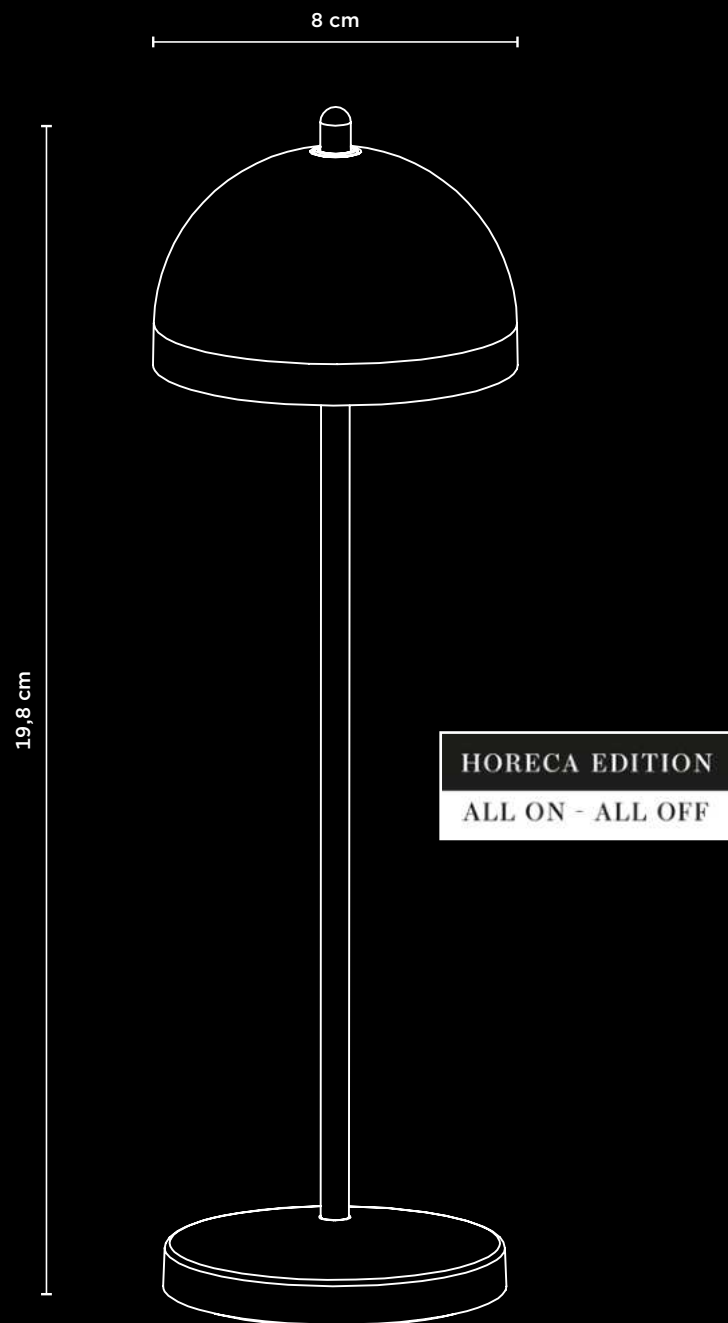

YUYU

HOME & LIVING

Die CCT-Funktion erlaubt eine Anpassung der Farbtemperatur und sorgt so für variable Lichtstimmungen von warmweiß bis kaltweiß.

The CCT function allows the colour temperature to be adjusted, creating variable lighting moods from warm white to cool white.

La fonction CCT permet d'adapter la température de couleur et assure ainsi des ambiances lumineuses variables, du blanc chaud au blanc froid.

Die stufenlose Dimmbarkeit ermöglicht eine einfache Regelung der Helligkeit in drei Stufen.

The infinitely variable dimming function enables simple brightness control in three stages.

La variation d'intensité en continu permet de régler facilement la luminosité sur trois niveaux.

Die separat erhältliche Fernbedienung ermöglicht die bequeme Steuerung mehrerer Leuchten gleichzeitig sowie die Anpassung der Einstellungen aus der Distanz.

The separately available remote control enables convenient control of several lights simultaneously and adjustment of settings from a distance.

La télécommande, disponible séparément, permet de commander aisément plusieurs luminaires en même temps et d'adapter les réglages à distance.

Der IP54-Standard garantiert Schutz vor Staub und Spritzwasser und macht die Leuchten für den Außeneinsatz geeignet.

The IP54 standard guarantees protection against dust and splash water and makes the lights suitable for outdoor use.

La norme IP54 garantit une protection contre la poussière et les projections d'eau et rend les luminaires adaptés à une utilisation en extérieur.

Dank großem Akku und energieeffizientem Verbrauch beträgt die Leuchtdauer auf der hellsten Einstellung ca. 9 Stunden.

Thanks to the large rechargeable battery and energy-efficient consumption, the lighting time on the brightest setting is approx. 9 hours.

Grâce à une grande batterie et à une consommation efficace en énergie, la durée d'éclairage sur le réglage le plus lumineux est d'au moins 9 heures.

Die Tischleuchte benötigt etwa 6 Stunden, um den Akku vollständig aufzuladen.

The table lamp requires around 6 hours to fully charge the battery.

La lampe de table a besoin d'environ 6 heures pour recharger complètement la batterie.

USB-Anschluss für einfaches Aufladen und universelle Kompatibilität.

USB port for easy charging and universal compatibility.

Connexion USB pour une recharge facile et une compatibilité universelle.

**SCAN & WATCH OUR
PRODUCT VIDEO**