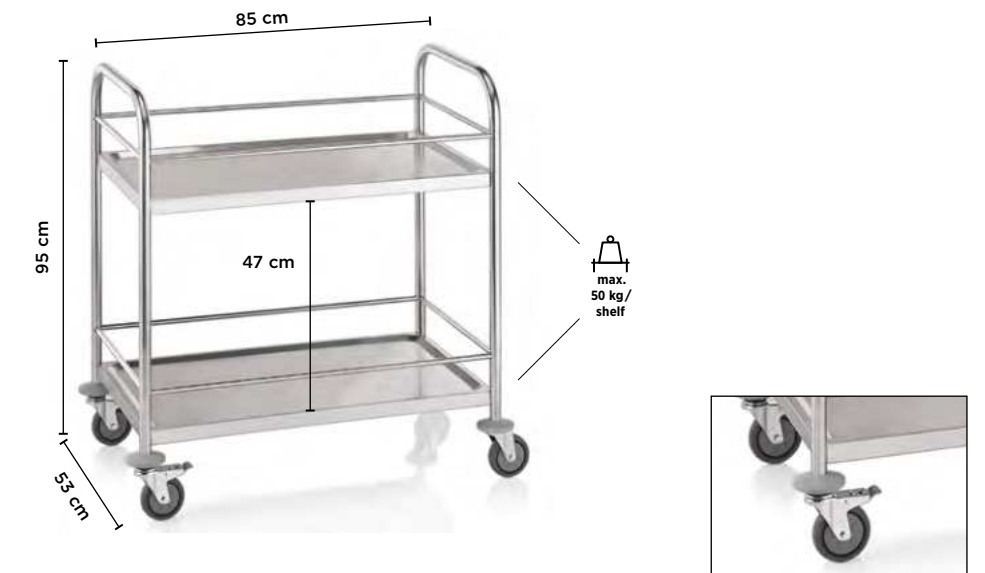

SERVIERWAGEN
SERVING TROLLEY
CHARIOT DE SERVICE

🛒	cm	cm	cm	€
1950 008	85 x 53	95	47	224,00

2 Borde, mit Reling, Abmessung pro Bord: 83 x 51 cm
2 shelves, with railing, dimensions per shelf: 83 x 51 cm
2 tablettes, avec rambarde, dimensions par tablette : 83 x 51 cm