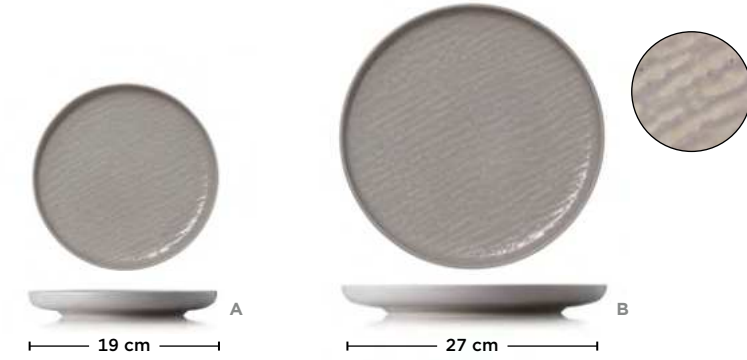

TELLER SET PLATE SET SET D'ASSIETTES

FLAT

			Ø cm	cm			€	€
A	4884 119		19	3	6		5,50	33,00
B	4884 127		27	3	6		8,00	48,00