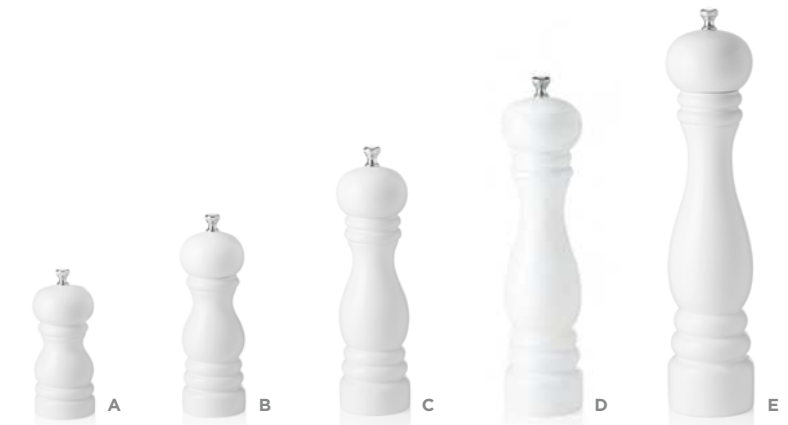

SALZMÜHLE SALT MILL MOULIN À SEL

	🛒		cm	Øcm	€
A	2422 011		11	5,5	18,00
B	2422 015		15	5,5	20,50
C	2422 020		20	6	26,00
D	2422 025		25	6,5	34,00
E	2422 030		30	7,5	41,00

Mit glänzender, lackierter Oberfläche • With glossy, lacquered surface • Avec une surface brillante et laquée