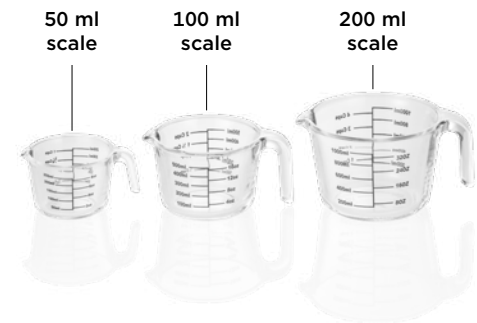

Mit 100 ml Skalierung • With 100 ml scale • Avec graduation de 100 ml

MESSBECHER SET
MEASURING CUP SET
SET DE GOBELETS GRADUÉS

🛒	📏	∅ cm	📦 cm	📦 €
1820 003	0,25 / 0,5 / 1,0	10 / 13 / 15,5	7,5 / 9 / 11	29,00