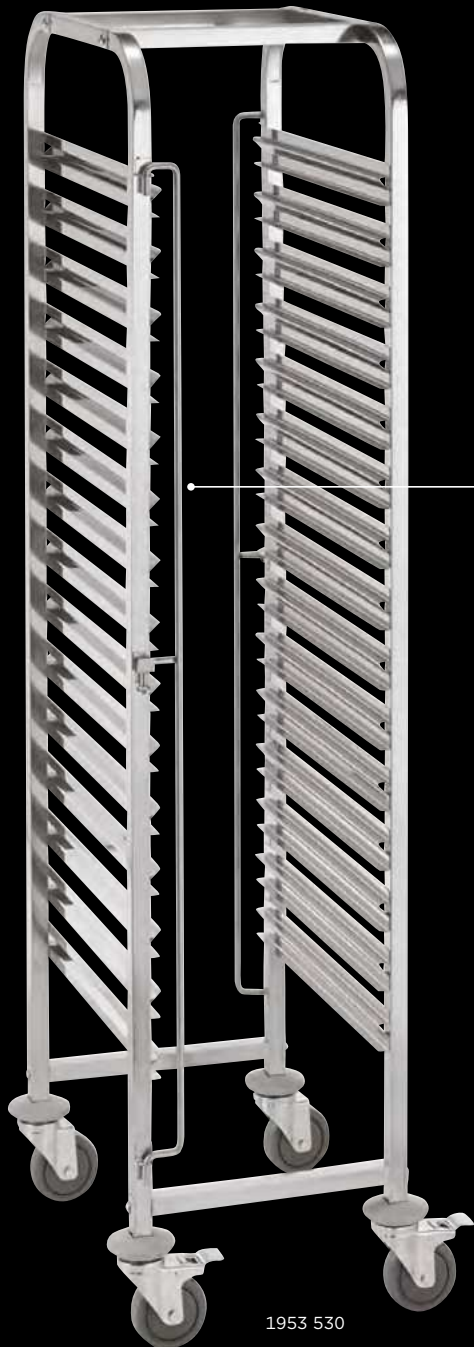

CANTINA

mit Durchschubsicherung gegen
Herausrutschen der Behälter oder Tablett

with safety bar to prevent containers
or trays from slipping out
avec étrier de sécurité pour empêcher les
récipients ou les plateaux de sortir

4 schwenkbare Rollen Ø 12 cm,
mit Stoßschutz, davon 2 mit Feststeller

4 swivelling castors Ø 12 cm,
with impact protection, of which 2 with brakes

4 roulettes pivotantes Ø 12 cm,
avec protection contre les chocs, dont 2 avec frein

1953 530

Nice 2 know

Das abgerundete Design trägt zur sicheren und
komfortablen Handhabung beim Transport bei.

The rounded design contributes to safe and
comfortable handling during transport.

Le design arrondi contribue à une manipulation
sûre et confortable lors du transport.

Der Sicherungsbügel gewährleistet eine stabile
Fixierung der Behälter und Tablett während des
Transports.

The safety bar ensures that the containers and trays
are held securely in place during transport.

L'étrier de sécurité garantit une fixation stable des
récipients et des plateaux pendant le transport.

REGALWAGEN GN 1/1 SHELF TROLLEY GN 1/1 CHARIOT À ÉTAGÈRES GN 1/1

🛒	GN	cm	cm	kg	€
1953 530	1/1	55 x 38	171	19	240,00

Für 15 GN Behälter oder 30 GN Tablett
For 15 GN containers or 30 GN trays
Pour 15 récipients GN ou 30 plateaux GN

REGALWAGEN GN 1/1, Z-FORM SHELF TROLLEY GN 1/1, Z-SHAPE CHARIOT À GLISSIÈRES GN 1/1, EN FORME DE Z

🛒	GN	cm	cm	kg	€
1953 531	1/1	55 x 38	171	20	350,00

Für 15 GN Behälter oder 30 GN Tablett, durch die Z-Form in Reihe platzsparend verstaubar
For 15 GN containers or 30 GN trays, can be stowed in a row to save space thanks to the Z-shape
Pour 15 récipients GN ou 30 plateaux GN, peut être rangé en ligne grâce à sa forme en Z, ce qui permet
de gagner de la place

STAUBSCHUTZHAUBE DUST COVER COUVERTURE ANTI-POUSSIÈRE