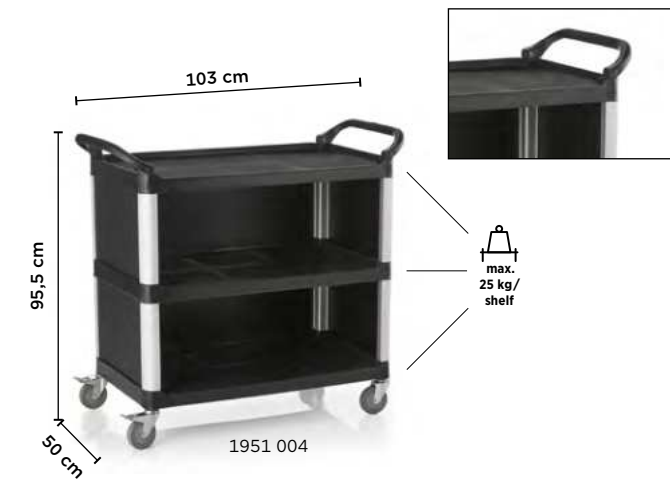

SERVIERWAGEN
SERVING TROLLEY
CHARIOT DE SERVICE

Shopping cart icon	cm	cm	cm	€	
1951 004	Servierwagen Serving trolley Chariot de service	103 x 50	95,5	30	160,00
1951 332	Sammelbehälter Collection container Récipient de collecte	33 x 23	18	13	9,00
1951 330	Sammelbehälter Collection container Récipient de collecte	33 x 23	55,5	40	19,00

4 schwenkbare Rollen, davon 2 mit Feststeller, Montage ohne Schrauben

4 swivel castors, 2 with brakes, installation without screws

4 roulettes pivotantes, dont 2 avec frein, montage sans vis