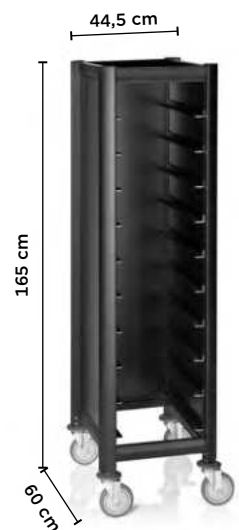

TABLETTWAGEN SINGLE GN 1/1
TRAY TROLLEY SINGLE GN 1/1
CHARIOT À PLATEAUX SINGLE GN 1/1

Shopping cart icon	GN icon	cm	cm	kg	Color icon	€
1956 532	1/1	60 x 44,5	165	33	Black	780,00

Für 10 GN Tablettts • For 10 GN trays • Pour 10 plateaux GN