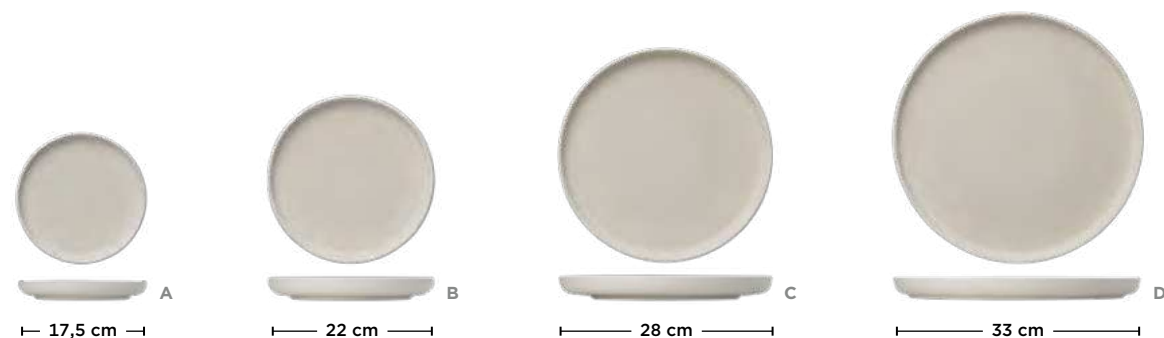

ROCKZERO

ONE LIGHT ROCK

HANDMADE
ROCKZERO
IN PORTUGAL

- Überzeugt mit absolut gradliniger Formsprache
- Unregelmäßigkeiten bei Farbe und Glasur entstehen durch die Herstellung und machen aus jedem Stück ein Unikat
- Besteck kann Metallspuren auf dem Artikel hinterlassen

- Impresses with its absolutely straightforward design language
- Irregularities in color and glaze occur in the production and make every piece a unique piece
- Cutlery may leave metal marks on the item

- Convainc par son langage formel absolument rectiligne
- Des irrégularités de couleur et de glaçure se produisent dans la production et font de chaque pièce une pièce unique
- Les couverts peuvent laisser des traces de métal sur l'article

TELLER SET PLATE SET SET D'ASSIETTES

	🛒	Øcm	cm	📦	📦 €	📦 €
A	45240 1017	17,5	2,5	6	8,60	51,60
B	45240 1022	22	3	6	9,60	57,60
C	45240 1028	28	3	6	11,20	67,20
D	45240 1033	33	3	4	24,70	98,80