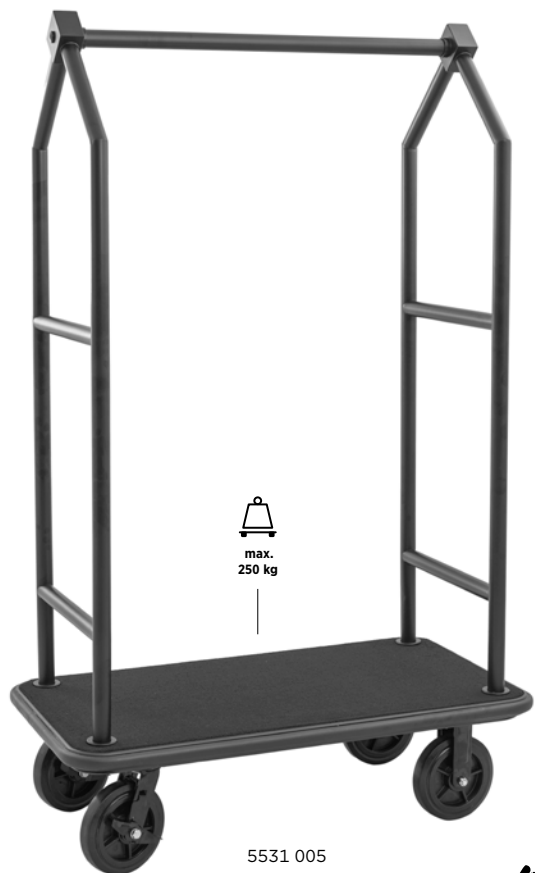

VOYAGER

max.
250 kg

5531 005