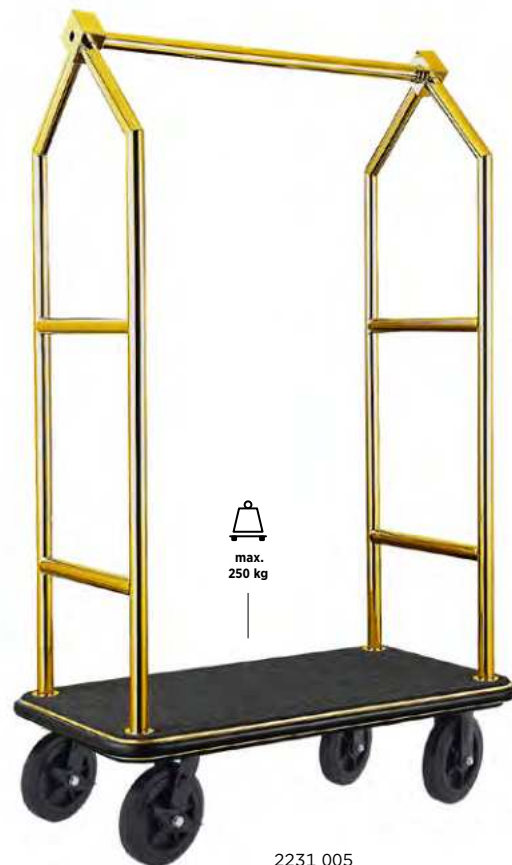

VOYAGER

max.
250 kg

5531 005

max.
250 kg

2231 005

strong performance

GEPÄCKWAGEN LUGGAGE TROLLEY CHARIOT À BAGAGES

🛒	cm	cm	kg	€
5531 005	112 x 65	190	60	1.040,00

Schwarz pulverbeschichtet, 2 schwenkbare Rollen à Ø 20 cm mit Feststeller und 2 Bockrollen, Rohrrahmen Ø 3,8 cm, umlaufendes Stoßprofil aus Gummi
Black powder-coated, 2 swivel castors Ø 20 cm each with brakes and 2 fixed castors, tubular frame Ø 3.8 cm, all-round rubber impact profile
Revêtement par poudre noir, 2 roulettes pivotantes de Ø 20 cm avec frein et 2 roulettes fixes, cadre tubulaire de Ø 3,8 cm, profilé antichoc périphérique en caoutchouc

GEPÄCKWAGEN LUGGAGE TROLLEY CHARIOT À BAGAGES

🛒	cm	cm	kg	€
2231 005	112 x 65	190	60	1.040,00

Titanium gold, 2 schwenkbare Rollen à Ø 20 cm mit Feststeller und 2 Bockrollen, Rohrrahmen Ø 3,8 cm, umlaufendes Stoßprofil aus Gummi
Titanium gold, 2 swivel castors Ø 20 cm each with brakes and 2 fixed castors, tubular frame Ø 3.8 cm, all-round rubber impact profile
Titane doré, 2 roulettes pivotantes de Ø 20 cm avec frein et 2 roulettes fixes, cadre tubulaire de Ø 3,8 cm, profilé antichoc périphérique en caoutchouc

GEPÄCKWAGEN LUGGAGE TROLLEY CHARIOT À BAGAGES

🛒	cm	cm	kg	€
2231 000	112 x 65	190	60	1.040,00

Titanium gold, 2 schwenkbare Rollen à Ø 20 cm mit Feststeller und 2 Bockrollen, Rohrrahmen Ø 3,8 cm, umlaufendes Stoßprofil aus Gummi
Titanium gold, 2 swivel castors Ø 20 cm each with brakes and 2 fixed castors, tubular frame Ø 3.8 cm, all-round rubber impact profile
Titane doré, 2 roulettes pivotantes de Ø 20 cm avec frein et 2 roulettes fixes, cadre tubulaire de Ø 3,8 cm, profilé antichoc périphérique en caoutchouc

max.
250 kg

GEPÄCKWAGEN LUGGAGE TROLLEY CHARIOT À BAGAGES

🛒	cm	cm	kg	€
3331 005	112 x 65	190	60	990,00