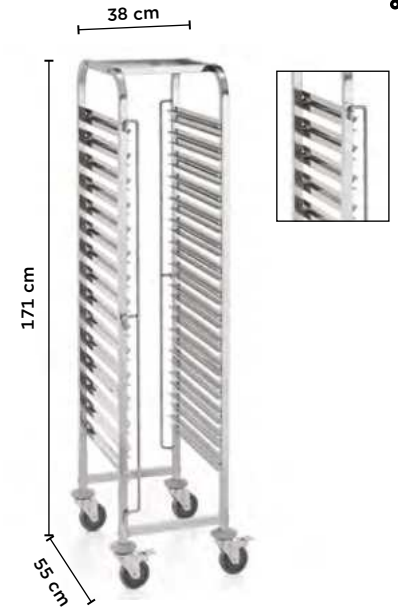

CANTINA

mit Durchschubsicherung gegen
Herausrutschen der Behälter oder Tablett

with safety bar to prevent containers
or trays from slipping out
avec étrier de sécurité pour empêcher les
récipients ou les plateaux de sortir

4 schwenkbare Rollen Ø 12 cm,
mit Stoßschutz, davon 2 mit Feststeller

4 swivelling castors Ø 12 cm,
with impact protection, of which 2 with brakes

4 roulettes pivotantes Ø 12 cm,
avec protection contre les chocs, dont 2 avec frein

1953 530

Nice 2 know

Das abgerundete Design trägt zur sicheren und
komfortablen Handhabung beim Transport bei.

The rounded design contributes to safe and
comfortable handling during transport.

Le design arrondi contribue à une manipulation
sûre et confortable lors du transport.

Der Sicherungsbügel gewährleistet eine stabile
Fixierung der Behälter und Tablett während des
Transports.

The safety bar ensures that the containers and trays
are held securely in place during transport.

L'étrier de sécurité garantit une fixation stable des
récipients et des plateaux pendant le transport.

REGALWAGEN GN 1/1 SHELF TROLLEY GN 1/1 CHARIOT À ÉTAGÈRES GN 1/1

🛒	GN	cm	cm	kg	€
1953 530	1/1	55 x 38	171	19	240,00

Für 15 GN Behälter oder 30 GN Tablett
For 15 GN containers or 30 GN trays
Pour 15 récipients GN ou 30 plateaux GN

REGALWAGEN GN 1/1, Z-FORM SHELF TROLLEY GN 1/1, Z-SHAPE CHARIOT À GLISSIÈRES GN 1/1, EN FORME DE Z

🛒	GN	cm	cm	kg	€
1953 531	1/1	55 x 38	171	20	350,00

Für 15 GN Behälter oder 30 GN Tablett, durch die Z-Form in Reihe platzsparend verstaubar
For 15 GN containers or 30 GN trays, can be stowed in a row to save space thanks to the Z-shape
Pour 15 récipients GN ou 30 plateaux GN, peut être rangé en ligne grâce à sa forme en Z, ce qui permet
de gagner de la place

STAUBSCHUTZHAUBE DUST COVER COUVERTURE ANTI-POUSSIÈRE