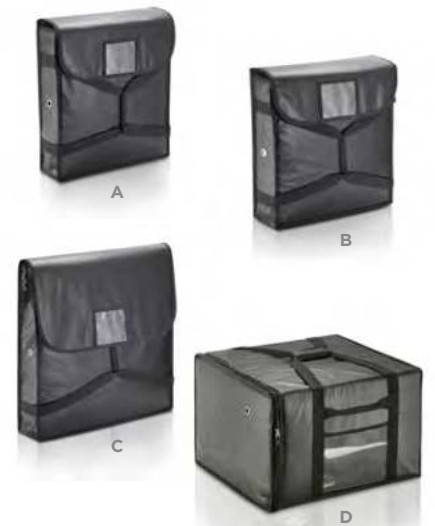

ISOLIERTASCHE
INSULATED BAG
SAC ISOTHERME

	🛒	cm	€
A	2296 402	Für 2 Pizzen bis 40 cm For 2 pizzas up to 40 cm Pour 2 pizzas jusqu'à 40 cm	46 x 46 x 11 23,00
B	2296 452	Für 2 Pizzen bis 45 cm For 2 pizzas up to 45 cm Pour 2 pizzas jusqu'à 45 cm	51 x 51 x 11 26,00
C	2296 552	Für 2 Pizzen bis 55 cm For 2 pizzas up to 55 cm Pour 2 pizzas jusqu'à 55 cm	58 x 58 x 11 28,00
D	2296 456	Für 6 Pizzen bis 45 cm For 6 pizzas up to 45 cm Pour 6 pizzas jusqu'à 45 cm	51 x 48 x 34 50,00