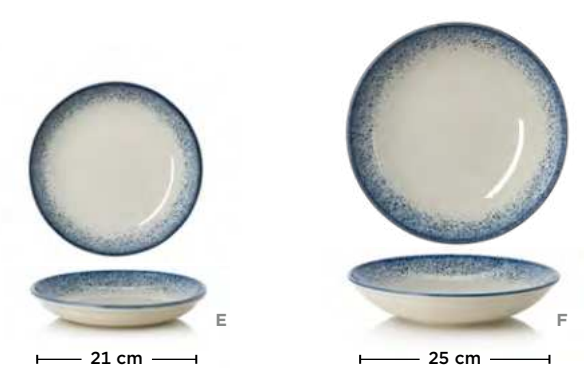

Shopping Cart Icon	cm	Ø cm	cm	cm	€	€
4882 825	220	9	6,5	6	13,00	78,00

TELLER SET

PLATE SET

SET D'ASSIETTES

Shopping Cart Icon	Ø cm	cm	cm	€	€
A 4882 119	19	2	6	6,80	40,80
B 4882 123	23	3	6	8,50	51,00
C 4882 127	27	3	6	12,00	72,00
D 4882 130	30	3	6	20,00	120,00