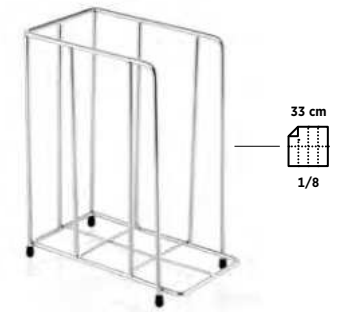

SERVIETTENHALTER
NAPKIN HOLDER
ROND DE SERVIETTE

Shopping Cart	cm	cm	€
1452 180	20 x 11	24,5	9,00