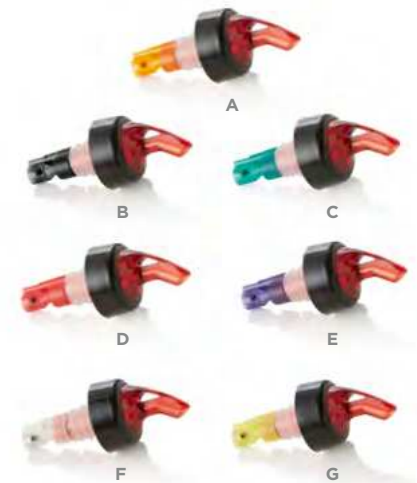

DOSIERER SET
DISPENSER SET
KIT DE DOSAGE

STAINLESS STEEL P SET ONLY

	Shopping Cart	cm	Icon	€	€
A	3210 015	9,5	15	3,80	45,60
B	3210 020	9,5	20	3,80	45,60
C	3210 025	9,5	25	3,80	45,60
D	3210 030	9,5	30	3,80	45,60
E	3210 035	9,5	35	3,80	45,60
F	3210 040	9,5	40	3,80	45,60
G	3210 050	9,5	50	3,80	45,60

Verschiedene Farben kennzeichnen unterschiedliche Dosiermengen, um präzises Ausgießen zu gewährleisten
Different colours indicate different dosing quantities to ensure precise pouring
Différentes couleurs indiquent différentes quantités de dosage afin de garantir un versement précis