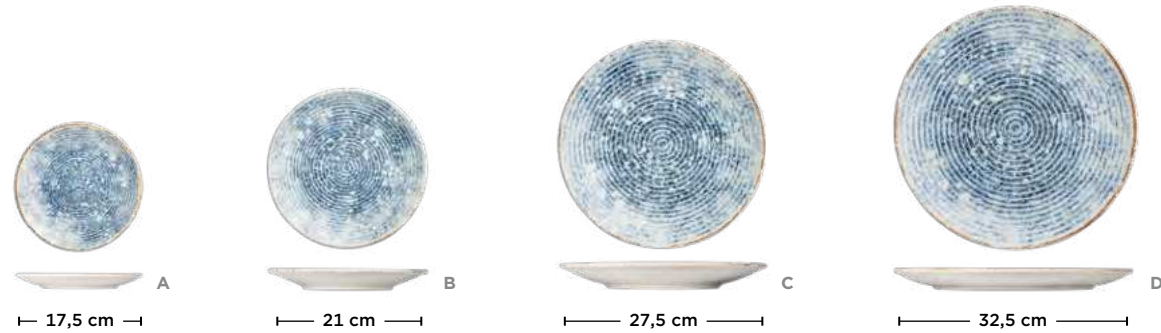

TELLER SET PLATE SET SET D'ASSIETTES

	🛒	Ø cm	cm	cm	€	€
A	47270 1017	17,5	2	6	7,50	45,00
B	47270 1021	21	2,5	6	9,50	57,00
C	47270 1027	27,5	3	6	11,50	69,00
D	47270 1032	32,5	3	4	25,00	100,00