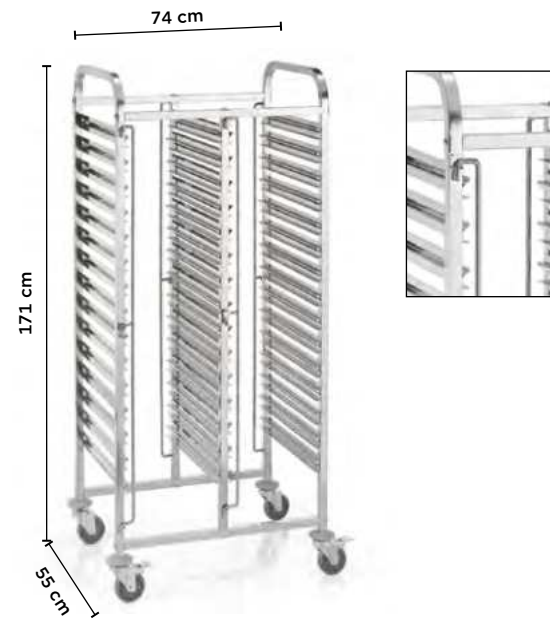

REGALWAGEN GN 1/1
SHELF TROLLEY GN 1/1
CHARIOT À ÉTAGÈRES GN 1/1

Shopping cart icon	GN logo	cm	cm	kg	€
1953 532	1/1	55 x 74	171	31	500,00

Für 30 GN Behälter oder 60 GN Tablett • For 30 GN containers or 60 GN trays • Pour 30 récipients GN ou 60 plateaux GN