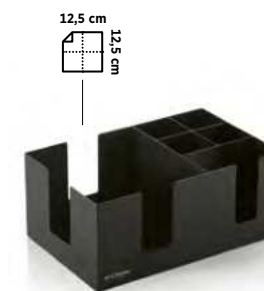

BAR CADDY
BAR CADDY
BAR CADDY

	cm	cm	€
8328 000	24,5 x 15,5	10,5	65,00