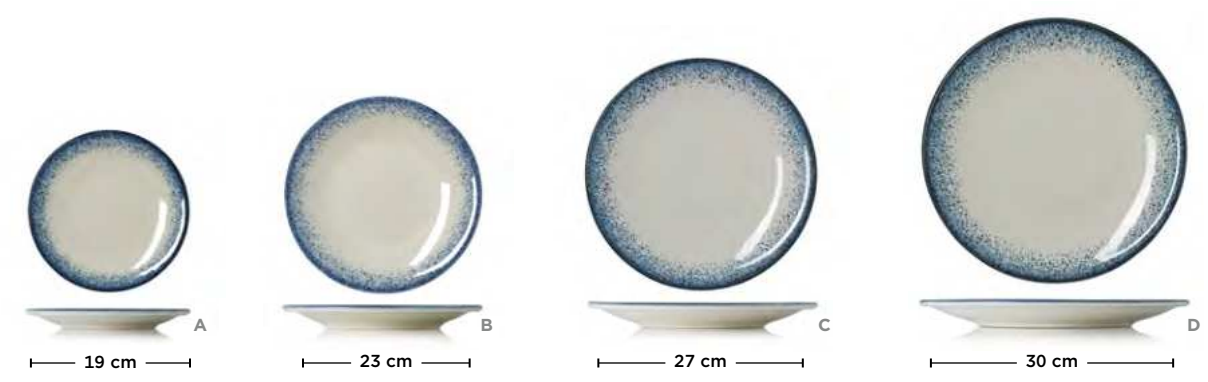

OBER- UND UNTERTASSE SET

CUP AND SAUCER SET

SET DE SOUCOUPES

Shopping Cart Icon	cm	Ø cm	cm	cm	€	€
4882 825	220	9	6,5	6	13,00	78,00

TELLER SET

PLATE SET

SET D'ASSIETTES

Shopping Cart Icon	Ø cm	cm	cm	€	€
A 4882 119	19	2	6	6,80	40,80
B 4882 123	23	3	6	8,50	51,00
C 4882 127	27	3	6	12,00	72,00
D 4882 130	30	3	6	20,00	120,00