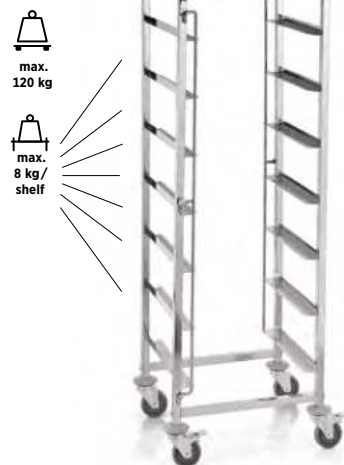

TRANSPORTWAGEN FÜR SPÜLMASCHINENKÖRBE
TRANSPORT TROLLEY FOR DISHWASHER BASKETS
CHARIOT DE TRANSPORT POUR PANIERS DE LAVE-VAISSELLE

🛒		cm	cm	cm	€
1952 507	7 Schienen 7 Rails 7 rails	56 x 56	171	20	310,00

4 schwenkbare Rollen, davon 2 mit Feststeller, mit Sicherheitsbügel gegen Herausrutschen der Körbe
4 swivel castors, 2 with brakes, with safety catch to prevent the baskets from slipping out
4 roulettes pivotantes, dont 2 avec frein, avec étrier de sécurité pour empêcher les paniers de sortir