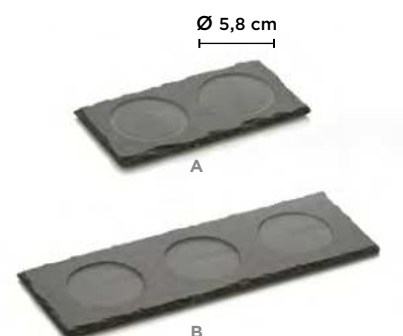

UNTERSETZER FÜR MÜHLEN
COASTERS FOR MILLS
DESSOUS DE PLAT POUR MOULINS

	🛒		cm	cm	€
A	3328 002	2 Abstellflächen 2 shelves 2 surfaces de rangement	16 x 8	1	2,50
B	3328 003	3 Abstellflächen 3 shelves 3 surfaces de rangement	28 x 10	1	4,00