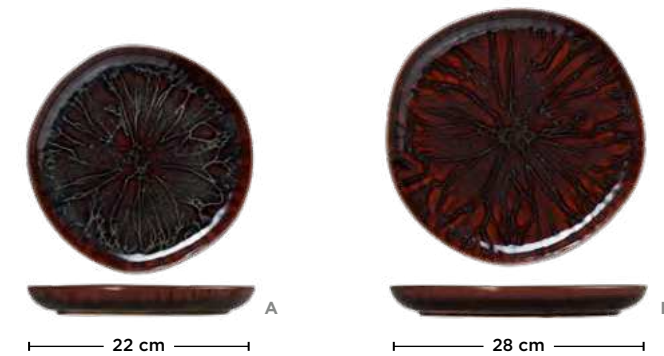

TELLER SET PLATE SET SET D'ASSIETTES

FLAT

	🛒		Ø cm	cm	cm	€	€
A	46230 1022		22	3	6	13,00	78,00
B	46230 1028		28	3	6	15,10	90,60

SCHALE SET BOWL SET SET DE COUPES

DEEP

	🛒		Ø cm	cm	cm	cm	€	€
C	46230 3011		11,5	4,5	0,2	6	11,70	70,20
D	46230 3016		16	7	0,5	6	14,40	86,40
E	46230 3028		28	10	2	1	43,00	43,00

SNACKTELLER SET SNACK PLATE SET SET D'ASSIETTES À SNACKS

FLAT

	🛒		cm	cm	cm	€	€
	46230 7015		14,5 x 9,5	2	6	9,40	56,40

ROCKZZERO

ORGANIC AMAZONAS

HANDMADE
ROCKZZERO
IN PORTUGAL

- Überzeugt mit natürlichen, geschwungenen Konturen
- Unregelmäßigkeiten bei Farbe und Glasur entstehen durch die Herstellung und machen aus jedem Stück ein Unikat

- Impresses with natural, curved contours
- Irregularities in color and glaze occur in the production and make every piece a unique piece

- Convainc par ses contours naturels et courbés
- Des irrégularités de couleur et de glaçure se produisent dans la production et font de chaque pièce une pièce unique