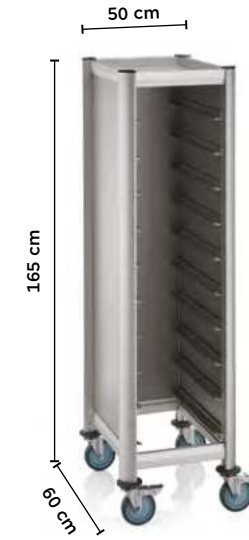

EN REGALWAGEN SINGLE
EN SHELF TROLLEY SINGLE
EN CHARIOT À ÉTAGÈRES SINGLE

🛒	cm	cm	kg	🌀	€
1955 537	60 x 50	165	37	🌀	830,00

Für 10 EN Tablettts 53 x 37 cm • For 10 EN trays 53 x 37 cm • Pour 10 plateaux EN 53 x 37 cm