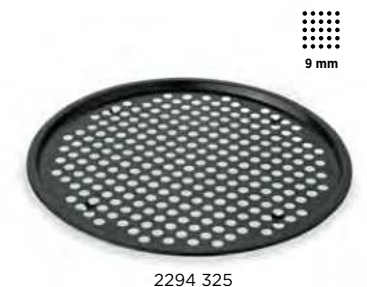

PIZZABLECH
PIZZA PAN
PLAQUE À PIZZA

🛒	ø cm	Ø cm	cm	€
2294 325	33	30,5	1	8,50
2294 365	37	34	1	9,50