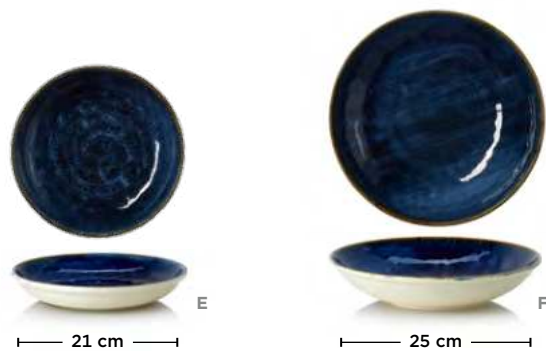

TELLER SET PLATE SET SET D'ASSIETTES

	🛒	Ø cm	cm	📦	€	€
A	4881 119	19	2	6	8,00	48,00
B	4881 123	23	3	6	10,00	60,00
C	4881 127	27	3	6	14,00	84,00
D	4881 130	30	3	6	24,00	144,00

TELLER SET PLATE SET SET D'ASSIETTES