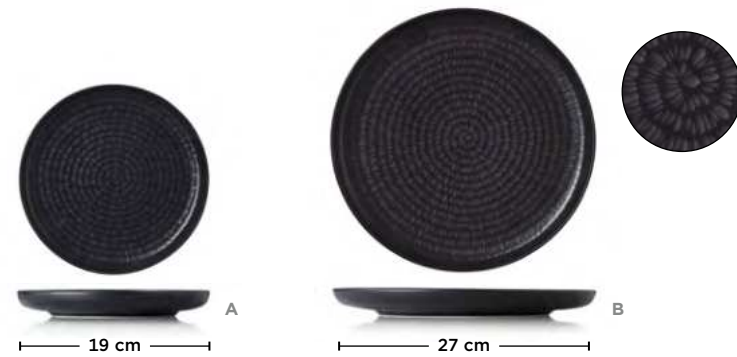

TELLER SET PLATE SET SET D'ASSIETTES

FLAT

	🛒		Ø cm	cm	📦	📦 €	📦 €
A	4885 119		19	3	6	7,50	45,00
B	4885 127		27	3	6	10,00	60,00