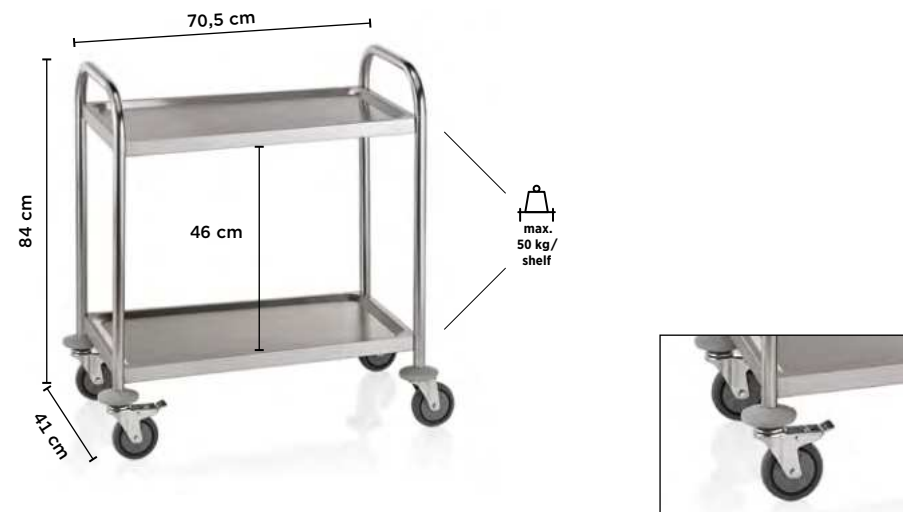

SERVIERWAGEN
SERVING TROLLEY
CHARIOT DE SERVICE

🛒	cm	cm	cm	€
1950 004	70,5 x 41	84	46	116,00

2 Borde, Abmessung pro Bord: 68,5 x 38,5 cm, niedrige Höhe ermöglicht Kindern in Schule und Kindergarten leichten Zugriff auf alle Flächen
2 shelves, dimensions per shelf: 68.5 x 38.5 cm, low height allows children in schools and kindergartens easy access to all surfaces
2 tablettes, dimensions de chaque tablette : 68,5 x 38,5 cm, la faible hauteur permet aux enfants d'accéder facilement à toutes les surfaces à l'école et au jardin d'enfants