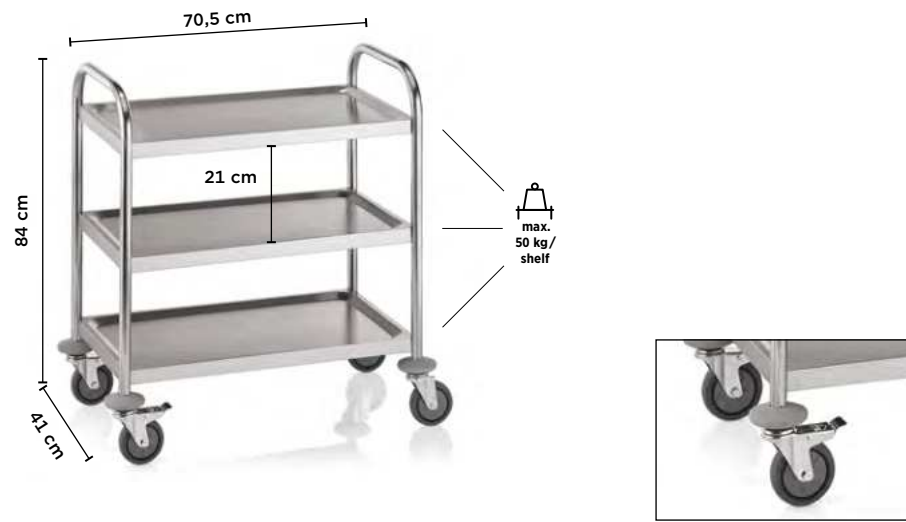

SERVIERWAGEN
SERVING TROLLEY
CHARIOT DE SERVICE

Shopping cart icon	cm	cm	cm	€
1950 007	70,5 x 41	84	21	136,00

3 Borde, Abmessung pro Bord: 68,5 x 38,5 cm, niedrige Höhe ermöglicht Kindern in Schule und Kindergarten leichten Zugriff auf alle Flächen
3 shelves, dimensions per shelf: 68.5 x 38.5 cm, low height allows children in schools and kindergartens easy access to all surfaces
3 tablettes, dimensions de chaque tablette : 68,5 x 38,5 cm, la faible hauteur permet aux enfants d'accéder facilement à toutes les surfaces à l'école et au jardin d'enfants