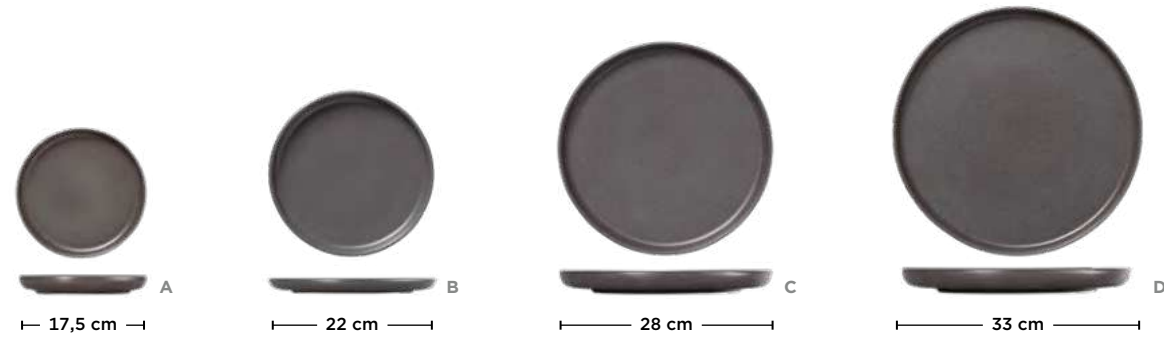

ROCKZERO

ONE STONE GREY

HANDMADE
ROCKZERO
IN PORTUGAL

- Überzeugt mit absolut gradliniger Formsprache
- Unregelmäßigkeiten bei Farbe und Glasur entstehen durch die Herstellung und machen aus jedem Stück ein Unikat
- Besteck kann Metallspuren auf dem Artikel hinterlassen

- Impresses with its absolutely straightforward design language
- Irregularities in color and glaze occur in the production and make every piece a unique piece
- Cutlery may leave metal marks on the item

- Convainc par son langage formel absolument rectiligne
- Des irrégularités de couleur et de glaçure se produisent dans la production et font de chaque pièce une pièce unique
- Les couverts peuvent laisser des traces de métal sur l'article

TELLER SET

PLATE SET

SET D'ASSIETTES

	🛒	Øcm	cm	📦	📦 €	📦 €
A	45220 1017	17,5	2,5	6	8,60	51,60
B	45220 1022	22	3	6	9,60	57,60
C	45220 1028	28	3	6	11,20	67,20
D	45220 1033	33	3	4	24,70	98,80