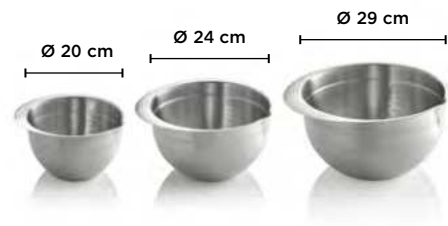

Bauchige Form, mit bordiertem Rand

Bellied shape, with scalloped rim

Forme ventrale, avec bord bordé

1703 200

RÜHRCHÜSSEL SET
MIXING BOWL SET
SET DE BOLS À MÉLANGER

18/8 SET ONLY

Shopping Cart Icon	cm	Capacity	Price
1701 003	10,5 / 12,5 / 14	0,95 / 2 / 3,5	57,00