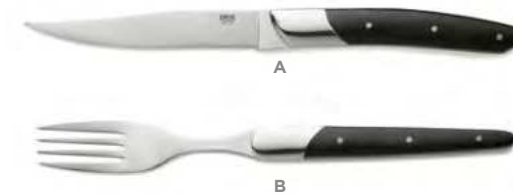

STEAKMESSERBOX STEAK KNIFE BOX BOÎTE À COUTEAUX À STEAK

	🛒		📏 cm	🔪 cm	🔪 cm	📦	💰 €
	6428 023		23	11	12		72,00

Edle Holzbox aus Kiefernholz als stilvoller Aufbewahrungsort für Steakmesser, perfekt für 6 Messer, die sicher und elegant verstaut werden, praktisch und ästhetisch: Die ideale Ergänzung für jede Steakliebhaber-Ausstattung. Im Lieferumfang sind 6 Messer enthalten
Noble wooden box made of pine wood as a stylish storage place for steak knives, perfect for 6 knives, which are stored safely and elegantly, practical and aesthetic: the ideal addition to any steak lover's equipment. The scope of delivery includes 6 knives
Boîte en bois noble en bois de pin comme lieu de rangement élégant pour les couteaux à steak, parfait pour 6 couteaux qui sont rangés de manière sûre et élégante, pratique et esthétique : le complément idéal pour chaque équipement d'amateur de steak. 6 couteaux sont inclus dans la livraison

CARLOS

SINCE 1983

STEAKMESSER SET
STEAK KNIFE SET
SET DE COUTEAUX À STEAK

	🛒		📏 cm	📏 cm	📏 cm	📦	💰 €	📦 €
A	6426 025	Pakkaholzgriff Pakka wood handle Manche en bois de pakka	25	13	12	6	9,50	57,00
B	6426 125	Eschenholzgriff Ash wood handle Poignée en frêne	25	13	12	6	9,50	57,00
C	6426 225	Pakkaholzgriff Pakka wood handle Manche en bois de pakka	25	13	12	6	9,50	57,00

STEAKMESSER SET
STEAK KNIFE SET
SET DE COUTEAUX À STEAK

	🛒		📏 cm	📏 cm	📏 cm	📦	💰 €	📦 €
A	6424 024	Rosenholzgriff Rosewood handle Manche en bois de rose	24	12	12	6	8,00	48,00
B	6424 124	Pakkaholzgriff Pakka wood handle Manche en bois de pakka	24	12	12	6	8,00	48,00
C	6424 224	Pakkaholzgriff Pakka wood handle Manche en bois de pakka	24	12	12	6	8,00	48,00

STEAKMESSER SET
STEAK KNIFE SET
SET DE COUTEAUX À STEAK

🛒		📏 cm	📏 cm	📏 cm	📦	💰 €	📦 €
6425 024		24	14	10	6	9,00	54,00

Walnussholzgriff • Walnut handle • Manche en noyer

STEAKMESSER SET
STEAK KNIFE SET
SET DE COUTEAUX À STEAK