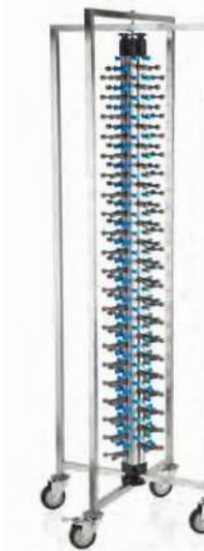

TRANSPORTWAGEN FÜR SPÜLMASCHINENKÖRBE
TRANSPORT TROLLEY FOR DISHWASHER BASKETS
CHARIOT DE TRANSPORT POUR PANIERS DE LAVE-VAISSELLE

🛒		cm	cm	cm	€
1952 504	4 Schienen 4 Rails 4 rails	56 x 56	106	20	214,00

4 schwenkbare Rollen, davon 2 mit Feststeller, mit Sicherheitsbügel gegen Herausrutschen der Körbe
4 swivel castors, 2 with brakes, with safety catch to prevent the baskets from slipping out
4 roulettes pivotantes, dont 2 avec frein, avec étrier de sécurité pour empêcher les paniers de sortir

TRANSPORTWAGEN FÜR SPÜLMASCHINENKÖRBE
TRANSPORT TROLLEY FOR DISHWASHER BASKETS
CHARIOT DE TRANSPORT POUR PANIERS DE LAVE-VAISSELLE

🛒		cm	cm	cm	€
1952 507	7 Schienen 7 Rails 7 rails	56 x 56	171	20	310,00

4 schwenkbare Rollen, davon 2 mit Feststeller, mit Sicherheitsbügel gegen Herausrutschen der Körbe
4 swivel castors, 2 with brakes, with safety catch to prevent the baskets from slipping out
4 roulettes pivotantes, dont 2 avec frein, avec étrier de sécurité pour empêcher les paniers de sortir

GESCHIRRWAGEN
DISH TROLLEY
CHARIOT À VAISSELLE

🛒		cm	cm	€
1949 001	6 Einteilungen 6 divisions 6 divisions	93 x 73	78	860,00

Lieferung inkl. Schutzhülle, verstellbare Säulen für diverse Kombinationen kleiner und großer Teller sowie Schalen, 4 Rollen, davon 2 schwenkbar mit Feststeller, Fachgröße einstellbar von 5 cm bis maximal 36 cm

Supplied with protective cover, adjustable columns for various combinations of small and large plates and bowls, 4 castors, 2 of which swivel with brakes, compartment size adjustable from 5 cm to a maximum of 36 cm

Livraison avec housse de protection, colonnes réglables pour diverses combinaisons de petites et grandes assiettes ainsi que de bols, 4 roulettes dont 2 pivotantes avec frein, taille des compartiments réglable de 5 cm à 36 cm maximum