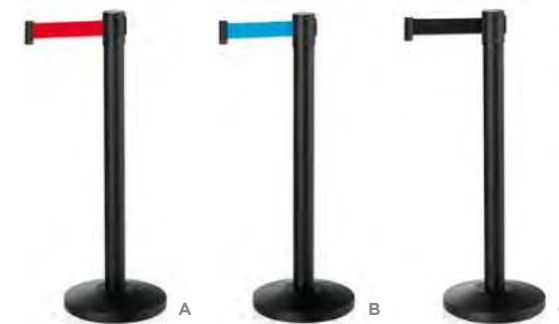

ABGRENZUNGSPFOSTEN SET BARRIER POST SET KIT DE POTEAUX DE DÉLIMITATION

	🛒	cm	cm	👁️	📦	€	€
A	2914 104	90	200	🔴	2	43,00	86,00
B	2914 204	90	200	🔵	2	43,00	86,00
C	2914 604	90	200	⬛	2	43,00	86,00

Pulverbeschichtet, schwarz • Powder-coated, black • Revêtement par poudre, noir