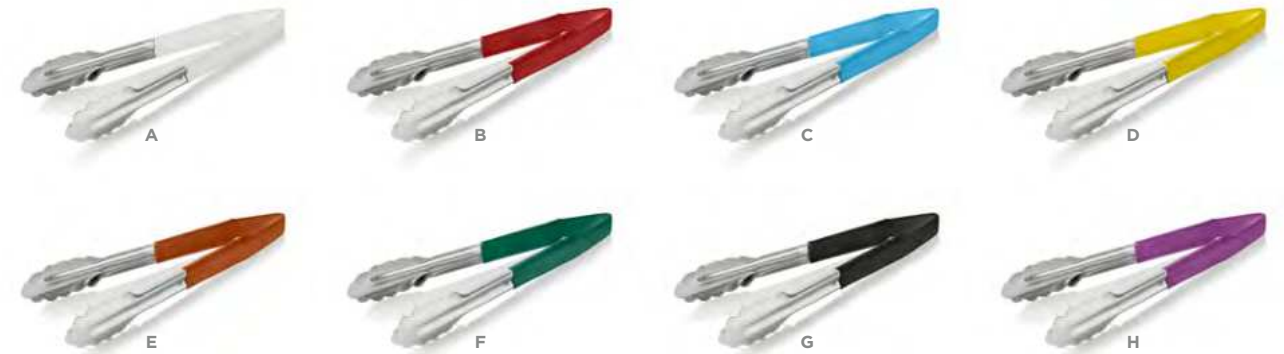

HACCP UNIVERSALZANGE
HACCP UNIVERSAL TONGS
PINCE UNIVERSELLE HACCP

	🛒	cm	📦	€
A	1542 023	23	□	4,40
B	1542 123	23	■	4,40
C	1542 223	23	■	4,40
D	1542 323	23	■	4,40
E	1542 423	23	■	4,40
F	1542 523	23	■	4,40
G	1542 623	23	■	4,40
H	1542 723	23	■	4,40
I	1542 030	30	□	5,00
J	1542 130	30	■	5,00
K	1542 230	30	■	5,00
L	1542 330	30	■	5,00
M	1542 430	30	■	5,00
N	1542 530	30	■	5,00
O	1542 630	30	■	5,00
P	1542 730	30	■	5,00

Matte Antirutschummantelung
Matt anti-slip coating
Revêtement antidérapant mat