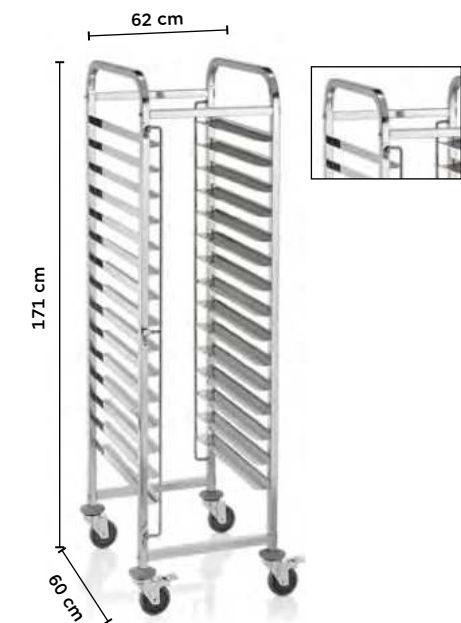

REGALWAGEN
SHELF TROLLEY
CHARIOT À ÉTAGÈRES

🛒	cm	cm	kg	€
1954 600	60 x 62	171	21	260,00

Für 15 Backbleche 60 x 40 cm
For 15 baking trays 60 x 40 cm
Pour 15 plaques à pâtisserie 60 x 40 cm

STAUBSCHUTZHAUBE
DUST COVER
COUVERTURE ANTI-POUSSIÈRE

🛒	cm	cm	€
1954 697	65 x 50	155	47,50

Für Regalwagen 1954 600
For shelf trolley 1954 600
Pour chariot à étagères 1954 600