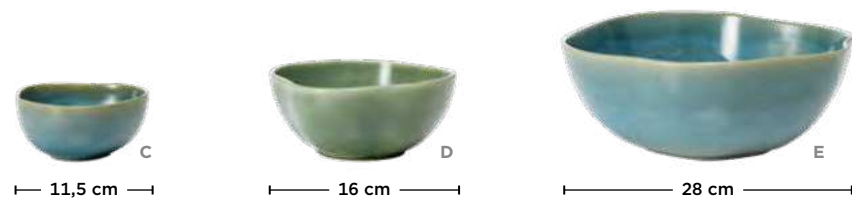

TELLER SET PLATE SET SET D'ASSIETTES

FLAT

	🛒		Ø cm	cm	cm	€	€
A	46230 1022		22	3	6	13,00	78,00
B	46230 1028		28	3	6	15,10	90,60

SCHALE SET BOWL SET SET DE COUPES

DEEP

	🛒		Ø cm	cm	cm	cm	€	€
C	46230 3011		11,5	4,5	0,2	6	11,70	70,20
D	46230 3016		16	7	0,5	6	14,40	86,40
E	46230 3028		28	10	2	1	43,00	43,00