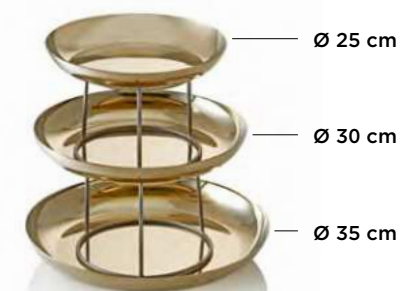

GOURMET TOWER GOLD

GOURMET TOWER GOLD
GOURMET TOWER OR

PVD

🛒	cm	📦	🔄	📦 €
2051 203	32	1 / 1,6 / 2,2	🟡	110,00

BUFFETSCHALE VINTAGE

VINTAGE BUFFET BOWL
COUPE À BUFFET VINTAGE

🛒	Ø cm	cm	📦	📦 €
2051 025	25	3,5	1	15,00