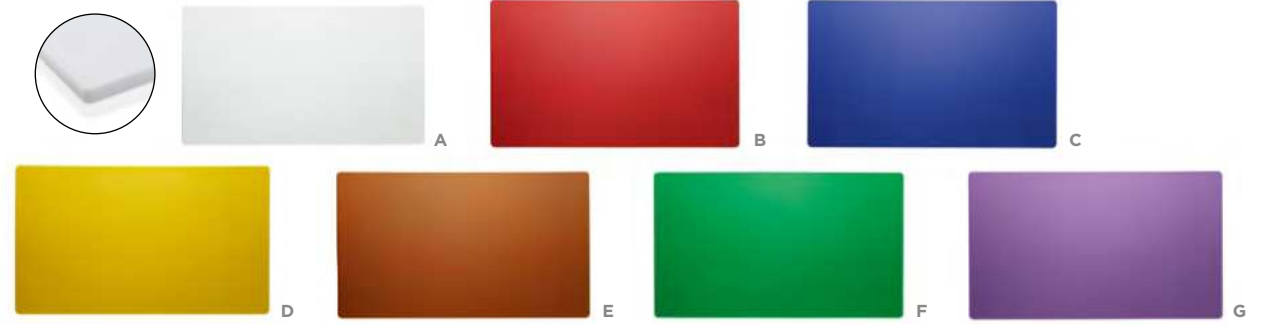

HACCP SCHNEIDBRETT
HACCP CUTTING BOARD
PLANCHE À DÉCOUPER HACCP

	🛒		cm	cm	🌀	€
A	1830 600		60 x 40	2	□	42,00
B	1830 601		60 x 40	2	■	42,00
C	1830 602		60 x 40	2	■	42,00
D	1830 606		60 x 40	2	■	42,00
E	1830 604		60 x 40	2	■	42,00
F	1830 605		60 x 40	2	■	42,00
G	1830 607		60 x 40	2	■	42,00