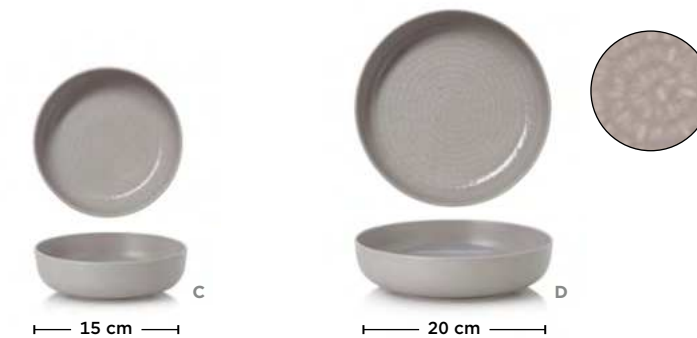

SCHALE SET BOWL SET SET DE COUPES

DEEP

	🛒		Ø cm	cm	📦	📦 €	📦 €
C	4886 515		15	5	0,4	6,00	36,00
D	4886 320		20	5	1	6,50	39,00