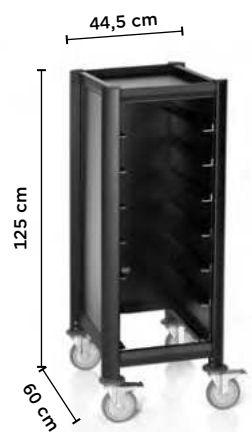

TABLETTWAGEN SINGLE GN 1/1
TRAY TROLLEY SINGLE GN 1/1
CHARIOT À PLATEAUX SINGLE GN 1/1

Shopping cart icon	GN icon	cm	cm	kg	Color icon	€
1956 507	1/1	60 x 44,5	125	23	Black	630,00

Für 7 GN Tablettts • For 7 GN trays • Pour 7 plateaux GN