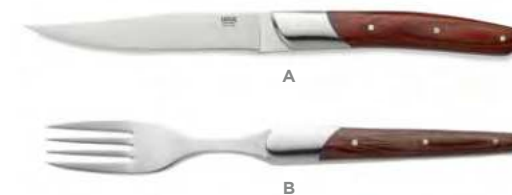

STEAKMESSER SET
STEAK KNIFE SET
SET DE COUTEAUX À STEAK

	🛒		📏 cm	📏 cm	📏 cm	📦	💰 €	📦 €
A	6424 024	Rosenholzgriff Rosewood handle Manche en bois de rose	24	12	12	6	8,00	48,00
B	6424 124	Pakkaholzgriff Pakka wood handle Manche en bois de pakka	24	12	12	6	8,00	48,00
C	6424 224	Pakkaholzgriff Pakka wood handle Manche en bois de pakka	24	12	12	6	8,00	48,00

STEAKMESSER SET
STEAK KNIFE SET
SET DE COUTEAUX À STEAK

🛒		📏 cm	📏 cm	📏 cm	📦	💰 €	📦 €
6425 024		24	14	10	6	9,00	54,00

Walnussholzgriff • Walnut handle • Manche en noyer

STEAKMESSER SET
STEAK KNIFE SET
SET DE COUTEAUX À STEAK

	🛒		📏 cm	📏 cm	📏 cm	📦	💰 €	📦 €
A	6429 000	Steakmesser Steak knife • Couteau à steak	24	11	13	6	10,50	63,00
B	6429 001	Steakgabel Steak fork • Fourchette à steak	22,5	10	12,5	6	10,50	63,00

Sandelholzgriff • Sandalwood handle • Manche en bois de santal

STEAKMESSER SET
STEAK KNIFE SET
SET DE COUTEAUX À STEAK

	🛒		📏 cm	📏 cm	📏 cm	📦	💰 €	📦 €
A	6430 000	Steakmesser Steak knife • Couteau à steak	24	11	13	6	9,00	54,00
B	6430 001	Steakgabel Steak fork • Fourchette à steak	22,5	10	12,5	6	9,00	54,00