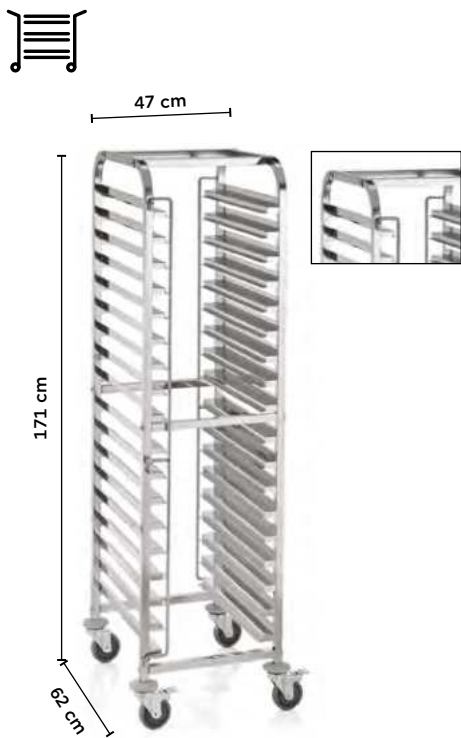

EN REGALWAGEN
 EN SHELF TROLLEYS
 EN CHARIOT À ÉTAGÈRES

Shopping Cart Icon	GN Logo	cm	cm	kg	€
1954 531		55 x 42,5	171	20	350,00

Für 15 bis 30 Euronorm Tablett 53 x 37 cm • For 15 to 30 Euronorm trays 53 x 37 cm • Pour 15 à 30 plateaux Euronorm 53 x 37 cm