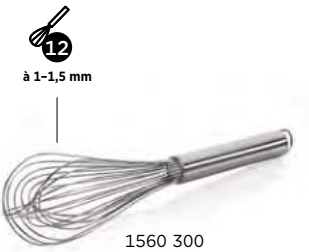

1560 300

RÜHRBESEN
WHISK
FOUET

CrNi

🛒	cm	cm	€
1570 250	25	12,5	5,00
1570 300	30	15,5	5,80
1570 350	35	15,5	6,00
1570 400	40	15,5	6,50
1570 450	45	15,5	7,80
1570 500	50	15,5	8,50
1570 600	60	15,5	9,50

Mit Aufhängeöse • With hanging loop • Avec œillet de suspension