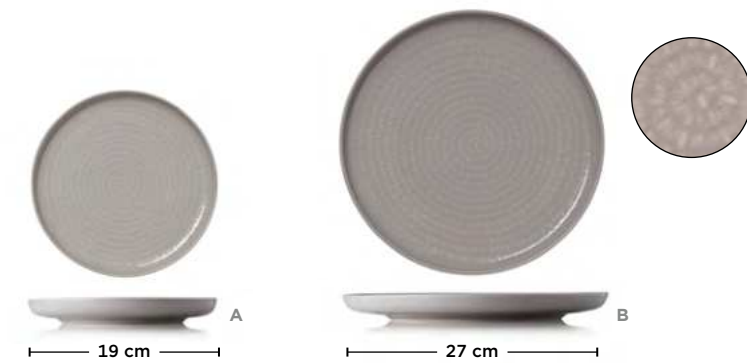

TELLER SET PLATE SET SET D'ASSIETTES

FLAT

	🛒		Ø cm	cm	📦	📦 €	📦 €
A	4886 119		19	3	6	5,50	33,00
B	4886 127		27	3	6	8,00	48,00