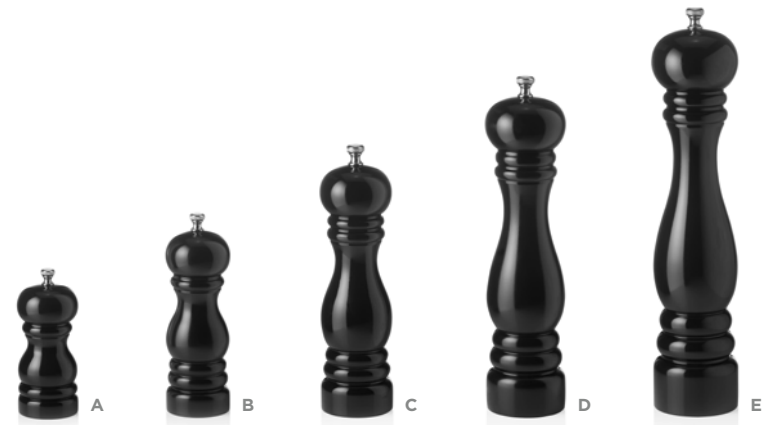

CLASSIC MILL

WOOD CERAMICS

• Mit Keramikmahlwerk

• With ceramic grinder

• Avec broyeur en céramique

SALZMÜHLE SALT MILL MOULIN À SEL

	🛒		cm	Øcm	€
A	2420 011		11	5,5	18,00
B	2420 015		15	5,5	20,50
C	2420 020		20	6	26,00
D	2420 025		25	6,5	34,00
E	2420 030		30	7,5	41,00

Mit glänzender, lackierter Oberfläche • With glossy, lacquered surface • Avec une surface brillante et laquée