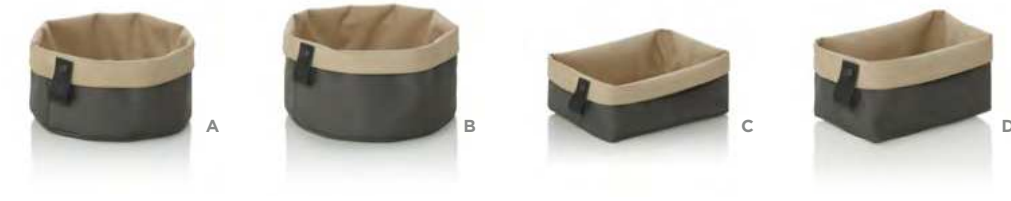

- Wendekorb mit beidseitiger Nutzung für flexible Farbanpassung
- Schmutzabweisendes und pflegeleichtes Material für langlebige Nutzung
- Vielseitig einsetzbar
- Waschbar bei 30°C

- Reversible basket with use on both sides for flexible colour matching
- Dirt-repellent and easy-care material for long-lasting use
- Versatile use
- Washable at 30°C

- Panier réversible avec utilisation des deux côtés pour une adaptation flexible des couleurs
- Matériau résistant à la saleté et facile d'entretien pour une utilisation durable
- Utilisation polyvalente
- Lavable à 30°C

BROTTASCHE BREAD BAG SAC À PAIN

	🛒		∅ cm	cm	cm	🌀	€
A	9391 017		17		11	🟫	8,00
B	9391 021		20		12,5	🟫	11,00
C	9391 015			15 x 10	8	🟫	9,00
D	9391 020			20 x 14	9	🟫	11,00