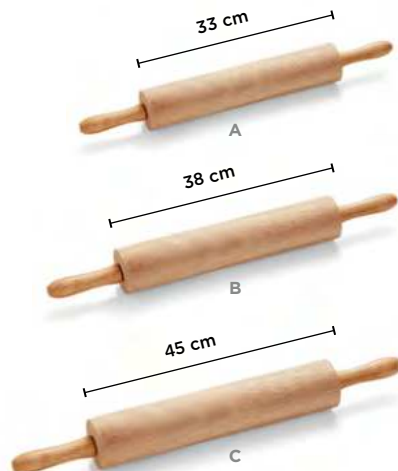

TEIGROLLE DOUGH ROLLER ROULEAU À PÂTE

25 cm

🛒	cm	Øcm	€
1538 500	47	5	27,00

TEIGROLLE DOUGH ROLLER ROULEAU À PÂTE

33 cm

38 cm

45 cm

	🛒	cm	Øcm	€
A	1891 330	55	7	22,00
B	1891 380	60	7	24,00
C	1891 450	67	7	26,00