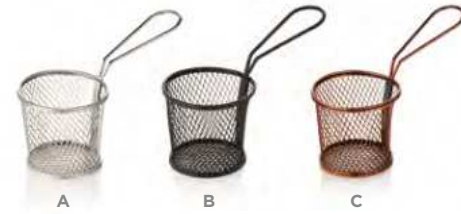

DIPSCHALE SET
DIP BOWL SET
SET DE COUPES À TREMPER

CrNi SET ONLY

🛒	cm	Ø cm	cm	€	€
4010 004	80	7	4,5	0,90	3,60

TISCHKORB SET
TABLE BASKET SET
SET DE CORBEILLES DE TABLE

PP E SET ONLY

🛒	cm	cm	€	€
3148 231	23 x 14,5	4,5	1,00	12,00

TISCHKORB SET
TABLE BASKET SET
SET DE CORBEILLES DE TABLE

PP E SET ONLY

🛒	cm	cm	€	€
3148 271	27 x 17,5	8,5	1,10	13,20

SERVIER- UND FRITTIERKORB
SERVING AND DEEP-FRYING BASKET
PANIER DE SERVICE ET DE FRITURE