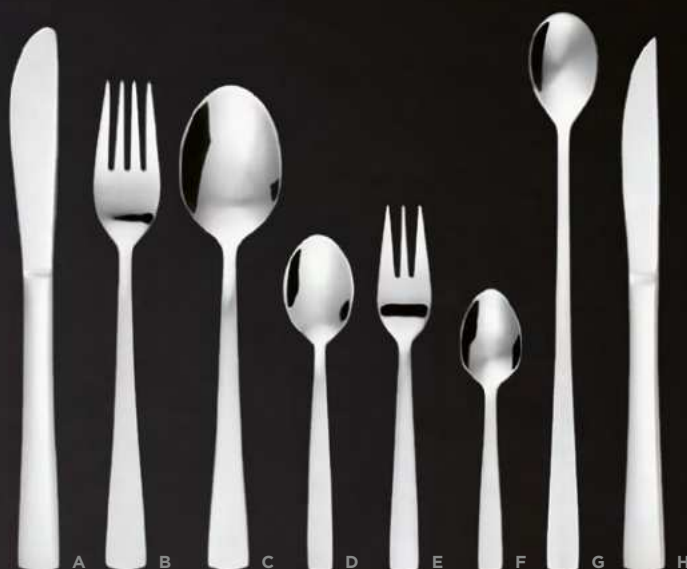

HAMBURG

18/10 SET ONLY

• Messer aus Chromstahl 13/0

• Knife made of chrome steel 13/0

• Couteau en acier chromé 13/0

	🛒		cm	>< mm	📦	€	€
A	600 000	Menümesser Menu knife • Couteau de cuisine	22	5,5	12	1,50	18,00
B	601 000	Menügabel Menu fork • Fourchette de menu	20	3	12	1,50	18,00
C	602 000	Menülöffel Menu spoon • Cuillère à soupe	19,5	3	12	1,50	18,00
D	603 000	Kaffeelöffel Coffee spoon • Cuillère à café	13,5	2	12	1,00	12,00
E	604 000	Kuchengabel Cake fork • Fourchette à gâteau	14,5	2	12	1,00	12,00
F	607 000	Moccalöffel Mocca spoon • Cuillère à moka	11,5	2	12	0,90	10,80
G	608 000	Limonadenlöffel Lemonade spoon • Cuillère à limonade	22	2,5	12	1,40	16,80
H	619 000	Steakmesser Steak knife • Couteau à steak	21,5	5,5	12	1,90	22,80