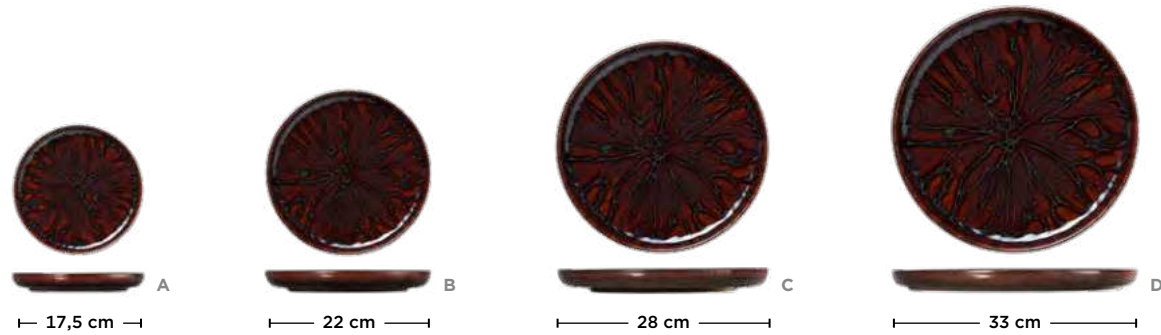

TELLER SET

PLATE SET

SET D'ASSIETTES

	🛒	Øcm	cm	📦	📦 €	📦 €
A	45210 1017	17,5	2,5	6	10,50	63,00
B	45210 1022	22	3	6	11,70	70,20
C	45210 1028	28	3	4	13,60	54,40
D	45210 1033	33	3	4	30,40	121,60