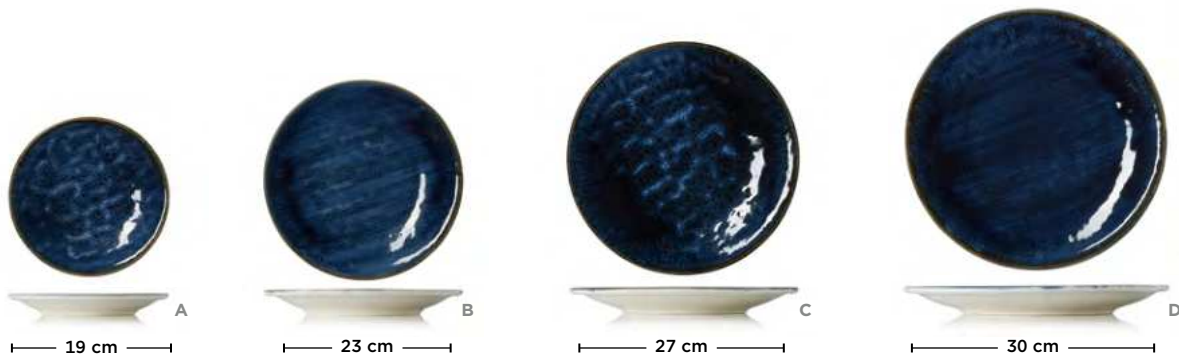

VIDA DARK OCEAN

• Durch die spezielle Glasur erhalten alle Stücke während des Brennvorgangs einzigartige Farbspiele und -schattierungen, die jedes Essen zum Highlight werden lassen

• The special glaze gives all pieces a unique play of colors and shades during the firing process, making every meal a highlight

• Grâce à l'émail spécial, toutes les pièces obtiennent pendant la cuisson des jeux et des nuances de couleurs uniques qui font de chaque repas un moment fort

TELLER SET PLATE SET SET D'ASSIETTES

	🛒	Ø cm	cm	📦	€	€
A	4881 119	19	2	6	8,00	48,00
B	4881 123	23	3	6	10,00	60,00
C	4881 127	27	3	6	14,00	84,00
D	4881 130	30	3	6	24,00	144,00