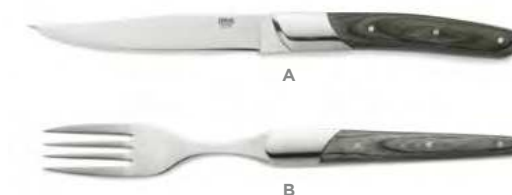

STEAKMESSER SET
STEAK KNIFE SET
SET DE COUTEAUX À STEAK

🛒		📏 cm	📏 cm	📏 cm	📦	💰 €	📦 €
6425 024		24	14	10	6	9,00	54,00

Walnussholzgriff • Walnut handle • Manche en noyer

STEAKMESSER SET
STEAK KNIFE SET
SET DE COUTEAUX À STEAK

	🛒		📏 cm	📏 cm	📏 cm	📦	💰 €	📦 €
A	6429 000	Steakmesser Steak knife • Couteau à steak	24	11	13	6	10,50	63,00
B	6429 001	Steakgabel Steak fork • Fourchette à steak	22,5	10	12,5	6	10,50	63,00

Sandelholzgriff • Sandalwood handle • Manche en bois de santal

STEAKMESSER SET
STEAK KNIFE SET
SET DE COUTEAUX À STEAK

	🛒		📏 cm	📏 cm	📏 cm	📦	💰 €	📦 €
A	6430 000	Steakmesser Steak knife • Couteau à steak	24	11	13	6	9,00	54,00
B	6430 001	Steakgabel Steak fork • Fourchette à steak	22,5	10	12,5	6	9,00	54,00

Pakkaholzgriff • Pakka wood handle • Manche en bois de pakka

STEAKMESSER SET
STEAK KNIFE SET
SET DE COUTEAUX À STEAK

	🛒		📏 cm	📏 cm	📏 cm	📦	💰 €	📦 €
A	6431 000	Steakmesser Steak knife • Couteau à steak	24	11	13	6	9,00	54,00
B	6431 001	Steakgabel Steak fork • Fourchette à steak	22,5	10	12,5	6	9,00	54,00