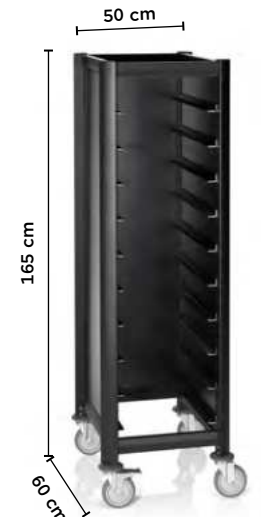

EN REGALWAGEN SINGLE EN SHELF TROLLEY SINGLE EN CHARIOT À ÉTAGÈRES SINGLE

Shopping cart icon	cm	cm	kg	Color icon	€
1956 537	60 x 50	165	37	Black	830,00

Für 10 EN Tablettts 53 x 37 cm

For 10 EN trays 53 x 37 cm

Pour 10 plateaux EN 53 x 37 cm