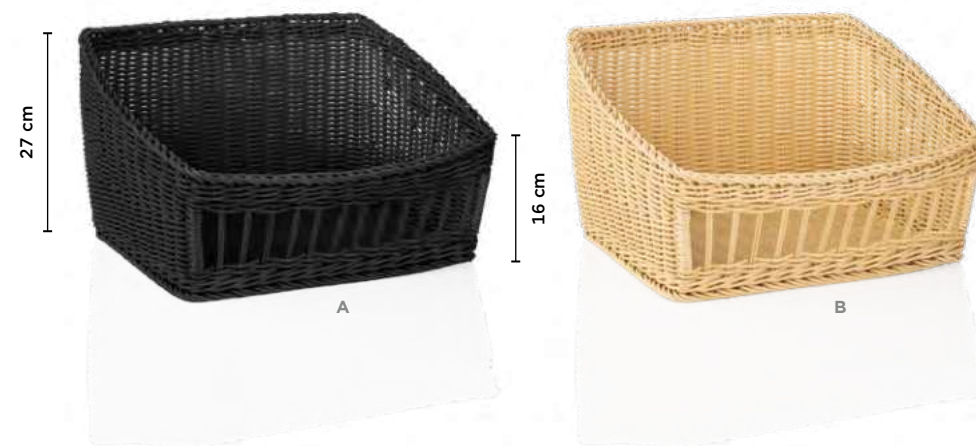

KORB BASKET PANIER

	🛒		cm	cm	👁️	€
E	5087 045		45 x 40	27 / 16	■	68,00
F	5087 345		45 x 40	27 / 16	■	68,00