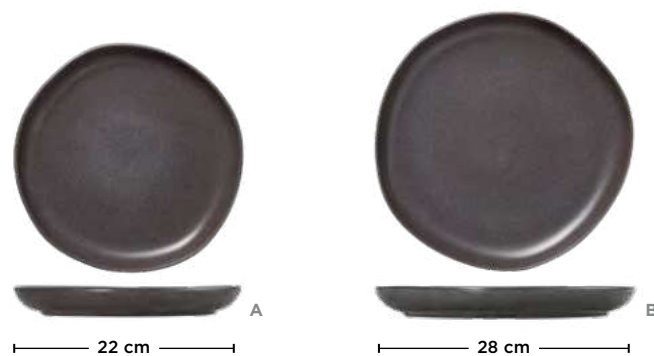

ROCKZZERO

ORGANIC STONE GREY

HANDMADE
ROCKZZERO
IN PORTUGAL

- Überzeugt mit natürlichen, geschwungenen Konturen
- Unregelmäßigkeiten bei Farbe und Glasur entstehen durch die Herstellung und machen aus jedem Stück ein Unikat

- Impresses with natural, curved contours
- Irregularities in color and glaze occur in the production and make every piece a unique piece

- Convainc par ses contours naturels et courbés
- Des irrégularités de couleur et de glaçure se produisent dans la production et font de chaque pièce une pièce unique

TELLER SET PLATE SET SET D'ASSIETTES

FLAT

	🛒		Ø cm	cm	cm	📦	€	€
A	46220 1022		22	3	6	10,80	64,80	
B	46220 1028		28	3	6	12,60	75,60