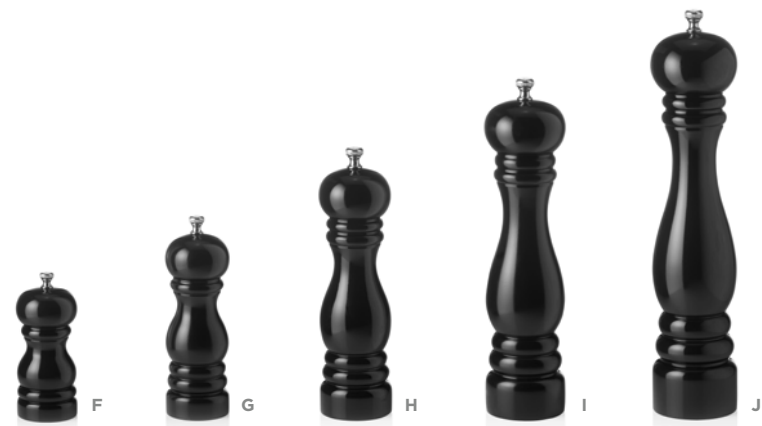

PFEFFERMÜHLE PEPPER MILL MOULIN À POIVRE

	🛒		cm	Øcm	€
F	2430 011		11	5,5	18,00
G	2430 015		15	5,5	20,50
H	2430 020		20	6	26,00
I	2430 025		25	6,5	34,00
J	2430 030		30	7,5	41,00

Mit glänzender, lackierter Oberfläche • With glossy, lacquered surface • Avec une surface brillante et laquée