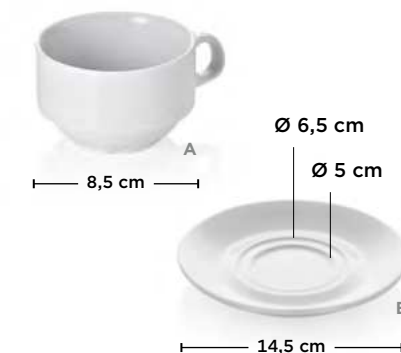

PLATTE SET
PLATE SET
PLAQUE SET

🛒	cm	cm	📦	€	€
4867 235	23,5 x 9	2,5	6	5,50	33,00

Für Obertasse 4866 018 und Becher 4865 029
For cup 4866 018 and mug 4865 029
Pour tasse supérieure 4866 018 et gobelet 4865 029