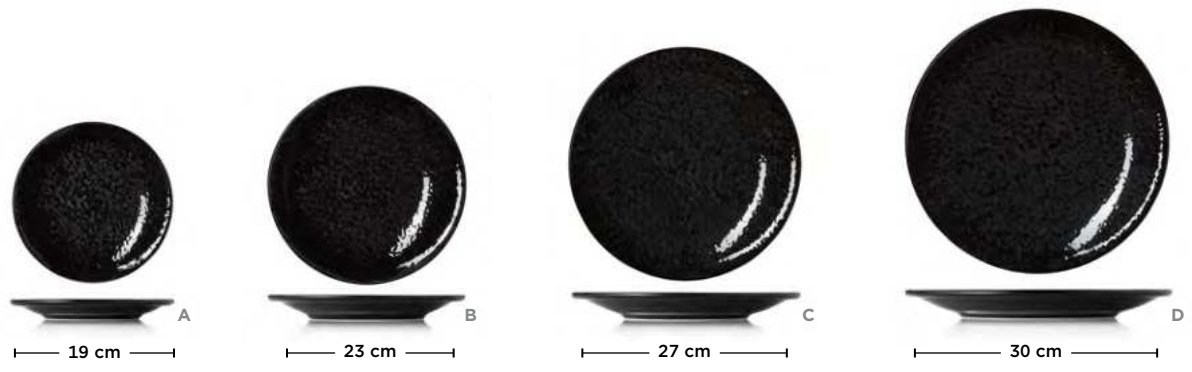

TELLER SET PLATE SET SET D'ASSIETTES

	🛒	Øcm	📦cm	📦	📦€	📦€
A	4880 119	19	2	6	6,80	40,80
B	4880 123	23	3	6	8,50	51,00
C	4880 127	27	3	6	12,00	72,00
D	4880 130	30	3	6	20,00	120,00