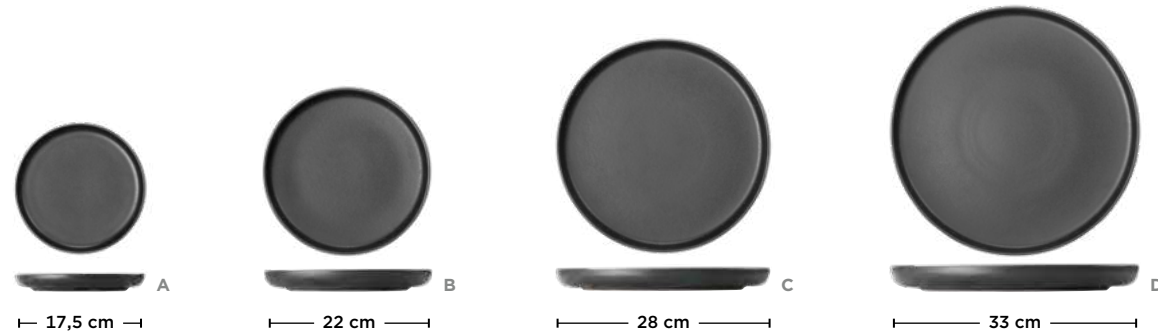

TELLER SET
PLATE SET
SET D'ASSIETTES

	🛒	Øcm	cm	📦	📦	📦 €	📦 €
A	45250 1017	17,5	2,5	6	10,50	63,00	
B	45250 1022	22	3	6	11,70	70,20	
C	45250 1028	28	3	6	13,60	81,60	
D	45250 1033	33	3	4	30,40	121,60