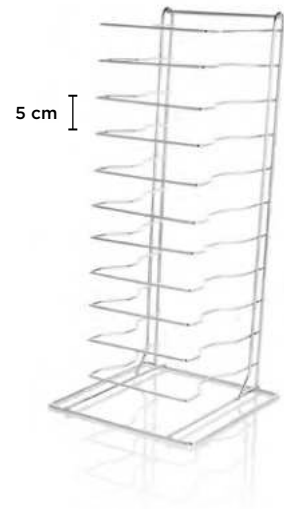

PIZZABLECHHALTER
PIZZA TRAY HOLDER
PORTE-PLAQUE À PIZZA

Cr

🛒	cm	cm	cm	€
2296 011	30 x 30	69	5	26,50

Für 11 Pizzableche • For 11 pizza trays • Pour 11 plaques à pizza

3,5 cm

PIZZABLECHHALTER
PIZZA TRAY HOLDER
PORTE-PLAQUE À PIZZA

Cr

🛒	cm	cm	cm	€
2296 014	30 x 30	69	3,5	29,00

Für 14 Pizzableche • For 14 pizza trays • Pour 14 plaques à pizza

PIZZABLECHZANGE
PIZZA TONGS
PINCE POUR PLAQUES À PIZZA

ALU

🛒	cm	€
1517 200	20	6,50

Mit Druckfeder • With compression spring • Avec ressort de pression

HITZFAUSTHANDSCHUHE PAAR
HEAT MITTEN PAIR
PAIRE DE GANTS ANTI-CHALEUR

COT PES +250°C SET ONLY

🛒	cm	€
4230 320	32	8,50
4230 440	44	9,50

Waschbar bis 40 °C • Washable up to 40 °C • Lavable jusqu'à 40 °C

HITZFAUSTHANDSCHUHE PAAR
HEAT MITTEN PAIR
PAIRE DE GANTS ANTI-CHALEUR

COT PES +250°C SET ONLY

🛒	cm	€
4231 000	40	6,00

Waschbar bis 40 °C • Washable up to 40 °C • Lavable jusqu'à 40 °C

HITZFINGERHANDSCHUHE PAAR
HEAT FINGER GLOVES PAIR
PAIRE DE GANTS ANTI-CHALEUR

COT +240°C SET ONLY

🛒	cm	€
4232 000	30	7,50

Waschbar bis 40 °C • Washable up to 40 °C • Lavable jusqu'à 40 °C