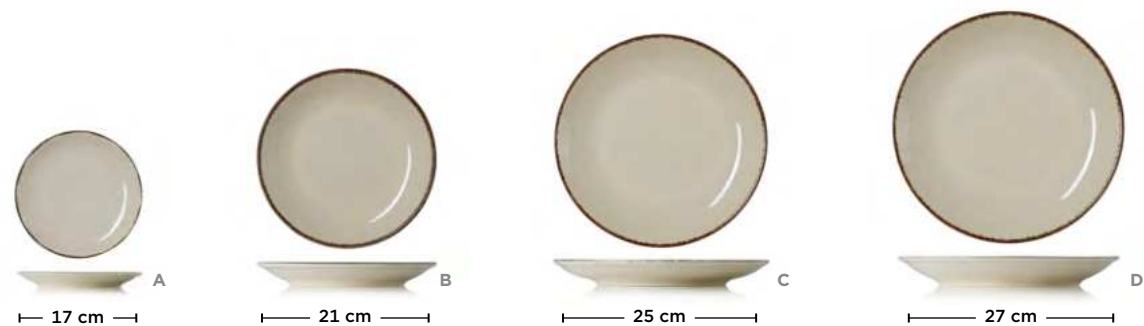

TELLER SET PLATE SET SET D'ASSIETTES

	🛒	Ø cm	📦 cm	📦	📦 €	📦 €
A	4887 117	17	2	6	4,50	27,00
B	4887 121	21	3	6	5,00	30,00
C	4887 125	25	3	6	5,50	33,00
D	4887 127	27	3,5	6	6,50	39,00

TELLER SET PLATE SET SET D'ASSIETTES

	🛒	Ø cm	📦 cm	📦	📦 €	📦 €
E	4887 321	21	4	6	5,00	30,00

PASTATELLER SET PASTA PLATE SET SET D'ASSIETTES À PÂTES

🛒	Ø cm	📦 cm	📦	📦 €	📦 €
4887 427	27,5	6	6	12,00	72,00

TELLER SET PLATE SET SET D'ASSIETTES

🛒	📦 cm	📦 cm	📦	📦 €	📦 €
4887 218	18 x 13	2	6	7,50	45,00
4887 223	23 x 17	2	6	8,50	51,00
4887 227	27 x 20	2,5	6	11,00	66,00

SCHALE SET BOWL SET SET DE COUPES

🛒	Ø cm	📦 cm	📦	📦 €	📦 €
4887 516	16	6	0,4	5,00	30,00
4887 524	24	7	1,3	12,00	72,00

ESPRESSO- UND UNTERTASSE SET ESPRESSO AND SAUCER SET SET ESPRESSO ET SOUCOUBE

🛒	📦	Ø cm	📦 cm	📦	📦 €	📦 €
4887 909	90	6	5,5	6	6,00	36,00

OBER- UND UNTERTASSE SET CUP AND SAUCER SET SET DE SOUCOUPES

🛒	📦	Ø cm	📦 cm	📦	📦 €	📦 €
4887 825	220	9	7	6	7,00	42,00

BECHER SET MUG SET SET DE GOBELETS

🛒	📦	Ø cm	📦 cm	📦	📦 €	📦 €
4887 735	350	8	11	6	6,50	39,00