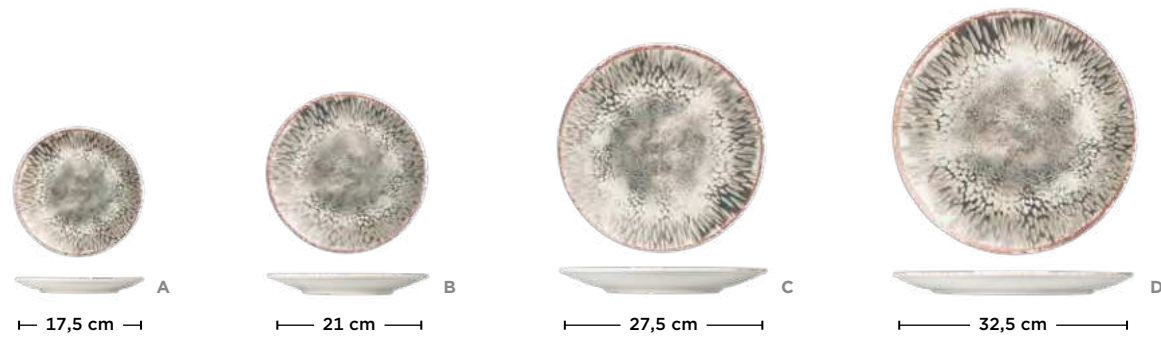

TELLER SET PLATE SET SET D'ASSIETTES

	🛒	Ø cm	cm	cm	€	€
A	47260 1017	17,5	2	6	7,50	45,00
B	47260 1021	21	2,5	6	9,50	57,00
C	47260 1027	27,5	3	6	11,50	69,00
D	47260 1032	32,5	3	4	25,00	100,00