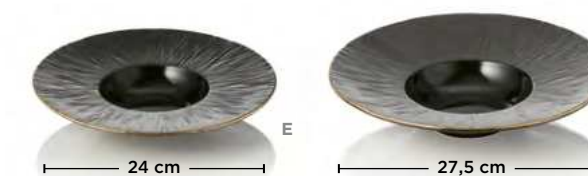

	🛒	Ø cm	cm	cm	📦	📦	€	€
C	45000 3014	14,5	6,5	0,4	3	8,60	25,80	
D	45000 3021	21	9	1,3	2	16,50	33,00	

GN SERVIERPLATTE SET
GN SERVING PLATE SET
SET DE PLAQUES DE SERVICE GN

	🛒	GN	cm	cm	📦	📦	€	€
A	45010 2011	1/1	53 x 32,5	1	3	79,00	237,00	
B	45010 2012	1/2	32,5 x 26,5	1	3	29,00	87,00	
C	45010 2024	2/4	53 x 16,2	1	3	53,50	160,50	
D	45010 2013	1/3	32,5 x 17,6	1	4	27,00	108,00	
E	45010 2014	1/4	26,5 x 16,2	1	5	20,00	100,00	

SERVIERPLATTE SET
SERVING PLATTER SET
SET DE PLATS DE SERVICE

	🛒	cm	cm	📦	📦	€	€
F	45010 2015	20 x 15	1	5	8,50	42,50	
G	45010 2020	20 x 20	1	5	12,50	62,50	

MAYA

KURO

MAYA

BY WAS GERMANY

- Goldrand für besondere Akzente auf jeder Tafel
- Inspiriert von asiatischer Tischkultur: Ideal für Sushi, Reisgerichte und mehr
- Harmonie aus Design und Funktion: Hochwertig, robust und stilvoll

- Gold rim for special accents on every table
- Inspired by Asian tableware: Ideal for sushi, rice dishes and more
- Harmony of design and function: High-quality, robust and stylish

- Bord doré pour des accents particuliers sur chaque table
- Inspiré par l'art de la table asiatique : idéal pour les sushis, les plats de riz, etc.
- Harmonie du design et de la fonction : haute qualité, robuste et élégant

TELLER SET PLATE SET SET D'ASSIETTES

FLAT

	🛒		Ø cm	cm	📦	€	📦 €
A	4851 016		16,5	2	6	6,70	40,20
B	4851 022		22	2,5	4	11,90	47,60
C	4851 027		27	3	2	17,00	34,00
D	4851 030		30	3,5	2	21,00	42,00

PASTATELLER SET PASTA PLATE SET SET D'ASSIETTES À PÂTES