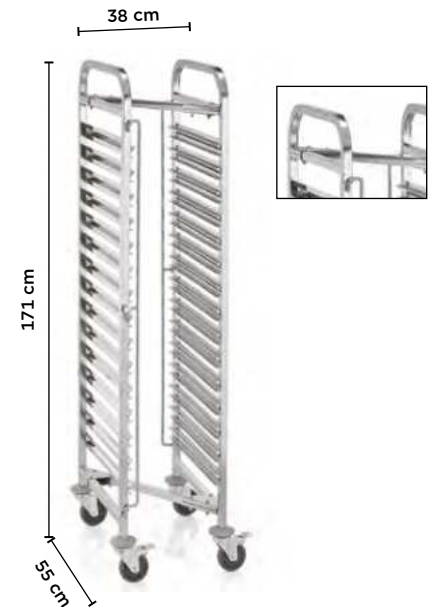

REGALWAGEN GN 1/1, Z-FORM SHELF TROLLEY GN 1/1, Z-SHAPE CHARIOT À GLISSIÈRES GN 1/1, EN FORME DE Z

🛒	GN	cm	cm	kg	€
1953 531	1/1	55 x 38	171	20	350,00

Für 15 GN Behälter oder 30 GN Tablett, durch die Z-Form in Reihe platzsparend verstaubar
For 15 GN containers or 30 GN trays, can be stowed in a row to save space thanks to the Z-shape
Pour 15 récipients GN ou 30 plateaux GN, peut être rangé en ligne grâce à sa forme en Z, ce qui permet
de gagner de la place