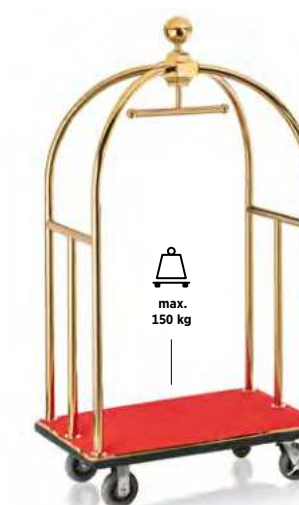

GEPÄCKWAGEN
LUGGAGE TROLLEY
CHARIOT À BAGAGES

Shopping Cart Icon	cm	cm	kg	€
2242 000	112 x 60	185	35	840,00

Titanium gold, 2 schwenkbare Rollen à Ø 15 cm mit Feststeller und 2 Bockrollen, Rohrrahmen Ø 3,8 cm, integrierte Garderobenstange, umlaufendes Stoßprofil aus Gummi

Titanium gold, 2 swivel castors Ø 15 cm each with brakes and 2 fixed castors, tubular frame Ø 3.8 cm, integrated coat rail, all-round rubber impact profile

Titane doré, 2 roulettes pivotantes de Ø 15 cm avec frein et 2 roulettes fixes, cadre tubulaire de Ø 3,8 cm, barre de penderie intégrée, profilé antichoc périphérique en caoutchouc

max.
150 kg