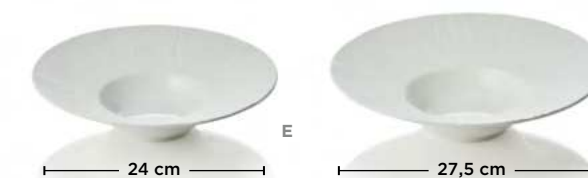

🛒	cm	Ø cm	cm	📦	€	€
4851 720	200	9	6	4	11,30	45,20

OBERTASSE MIT UNTERTASSE SET
CUP AND SAUCER SET
SET TASSE ET SOUCOUBE

🛒	cm	Ø cm	cm	📦	€	€
4851 724	240	8,5	7	4	13,30	53,20

BECHER SET
MUG SET
SET DE GOBELETS

🛒	cm	Ø cm	cm	📦	€	€
4851 833	330	8,5	10	4	8,00	32,00

GIESSER SET
JUG SET
SET DE FONDEURS

🛒	cm	Ø cm	cm	📦	€	€
4851 910	100	4,5	9,5	6	6,60	39,60

MAYA

SHIRO

MAYA

— BY WAS GERMANY —

- Zeitloses Design mit strukturierter Oberfläche für eine stilvolle Präsentation
- Inspiriert von asiatischer Tischkultur: Ideal für Sushi, Bowls oder kreative Fusionküche
- Perfekt für die moderne Gastronomie

- Timeless design with textured surface for a stylish presentation
- Inspired by Asian tableware: Ideal for sushi, bowls or creative fusion cuisine
- Perfect for modern catering

- Design intemporel avec surface structurée pour une présentation élégante
- Inspiré par l'art de la table asiatique : idéal pour les sushis, les bols ou la cuisine fusion créative
- Parfait pour la gastronomie moderne

TELLER SET PLATE SET SET D'ASSIETTES

FLAT

	🛒		Ø cm	cm	📦	📦 €	📦 €
A	4850 016		16,5	2	6	4,50	27,00
B	4850 022		22	2,5	4	7,90	31,60
C	4850 027		27	3	2	11,00	22,00
D	4850 030		30	3,5	2	14,50	29,00

PASTATELLER SET PASTA PLATE SET SET D'ASSIETTES À PÂTES