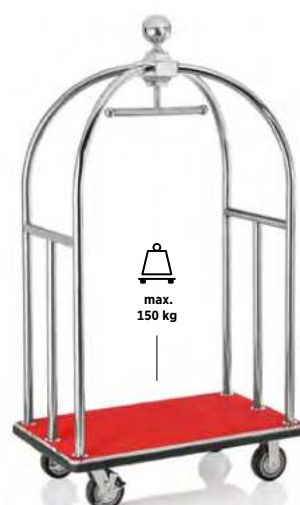

GEPÄCKWAGEN
LUGGAGE TROLLEY
CHARIOT À BAGAGES

Shopping Cart Icon	cm	cm	kg	€
4442 000	112 x 60	185	35	710,00

Edelstahl poliert, 2 schwenkbare Rollen à Ø 15 cm mit Feststeller und 2 Bockrollen, Rohrrahmen Ø 3,8 cm, integrierte Garderobenstange, umlaufendes Stoßprofil aus Gummi

Polished stainless steel, 2 swivel castors Ø 15 cm each with brakes and 2 fixed castors, tubular frame Ø 3.8 cm, integrated coat rail, all-round rubber impact profile

Acier inoxydable poli, 2 roulettes pivotantes de Ø 15 cm avec frein et 2 roulettes fixes, cadre tubulaire de Ø 3,8 cm, barre de penderie intégrée, profilé antichoc périphérique en caoutchouc

max.
150 kg