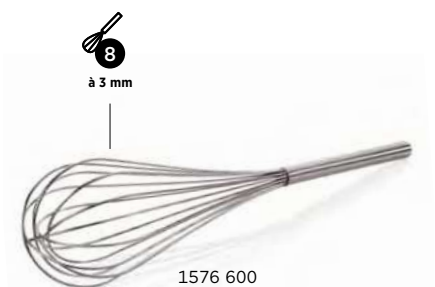

1570 300

KESSELRÜHRBESEN XL
KETTLE WHISK XL
FOUET DE CUVE XL

CrNi

🛒	cm	cm	€
1576 600	60	27	14,00
1576 800	80	47,5	16,00
1576 100	100	66	18,50
1576 125	125	91,5	20,50

Griff wasserdicht verschlossen • Handle sealed watertight • poignée fermée de manière étanche