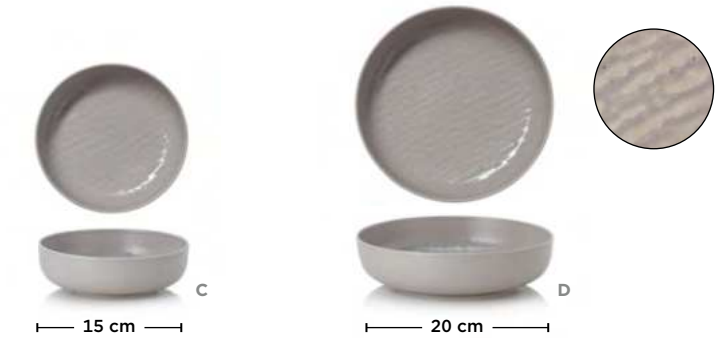

SCHALE SET BOWL SET SET DE COUPES

DEEP

			Ø cm	cm			€	€
C	4884 515		15	5	0,4	6	6,00	36,00
D	4884 320		20	5	1	6	6,80	40,80