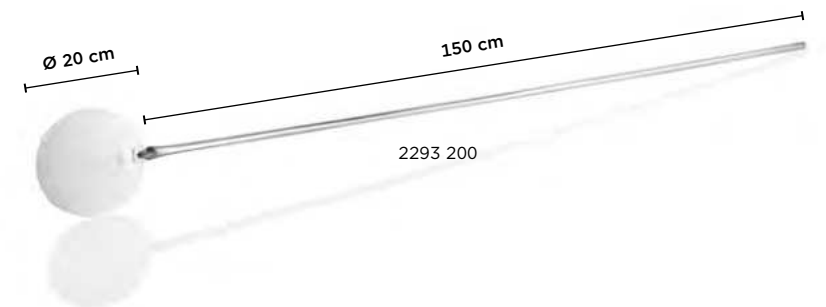

PIZZASCHAUFEL
PIZZA PEEL
PELLE À PIZZA

CrNi XL

🛒	cm	cm	cm	€
2293 600	80	20	60	16,50
2293 800	110	30	80	29,50
2293 200	170	20	150	30,00
2293 300	180	30	150	36,00