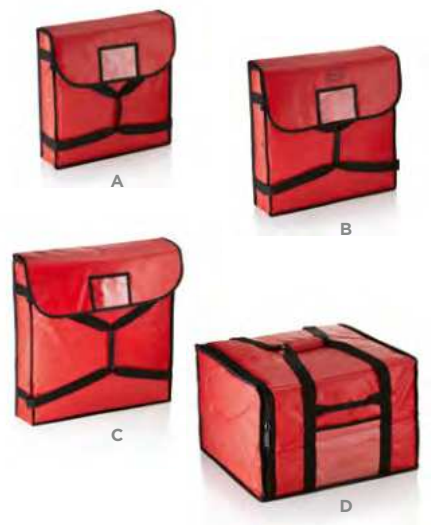

ISOLIERTASCHE
INSULATED BAG
SAC ISOTHERME

	🛒	cm	€
A	2297 402	Für 2 Pizzen bis 40 cm For 2 pizzas up to 40 cm Pour 2 pizzas jusqu'à 40 cm	46 x 46 x 11 23,00
B	2297 452	Für 2 Pizzen bis 45 cm For 2 pizzas up to 45 cm Pour 2 pizzas jusqu'à 45 cm	51 x 51 x 11 26,00
C	2297 552	Für 2 Pizzen bis 55 cm For 2 pizzas up to 55 cm Pour 2 pizzas jusqu'à 55 cm	58 x 58 x 11 28,00
D	2297 456	Für 6 Pizzen bis 45 cm For 6 pizzas up to 45 cm Pour 6 pizzas jusqu'à 45 cm	51 x 48 x 34 50,00