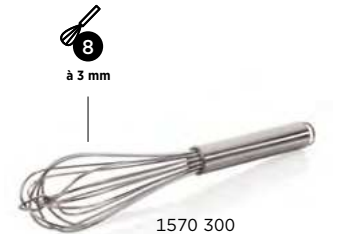

1570 300

KESSELRÜHRBESEN XL
KETTLE WHISK XL
FOUET DE CUVE XL

CrNi

🛒	cm	cm	€
1576 600	60	27	14,00
1576 800	80	47,5	16,00
1576 100	100	66	18,50
1576 125	125	91,5	20,50

Griff wasserdicht verschlossen • Handle sealed watertight • poignée fermée de manière étanche