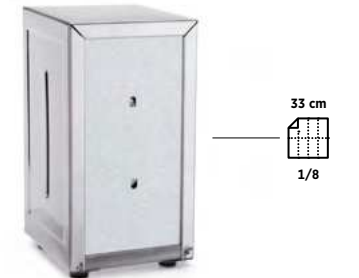

SERVIETTENSPENDER
NAPKIN DISPENSER
DISTRIBUTEUR DE SERVIETTES

Shopping Cart	cm	cm	€
1450 002	10 x 12	19,5	9,00