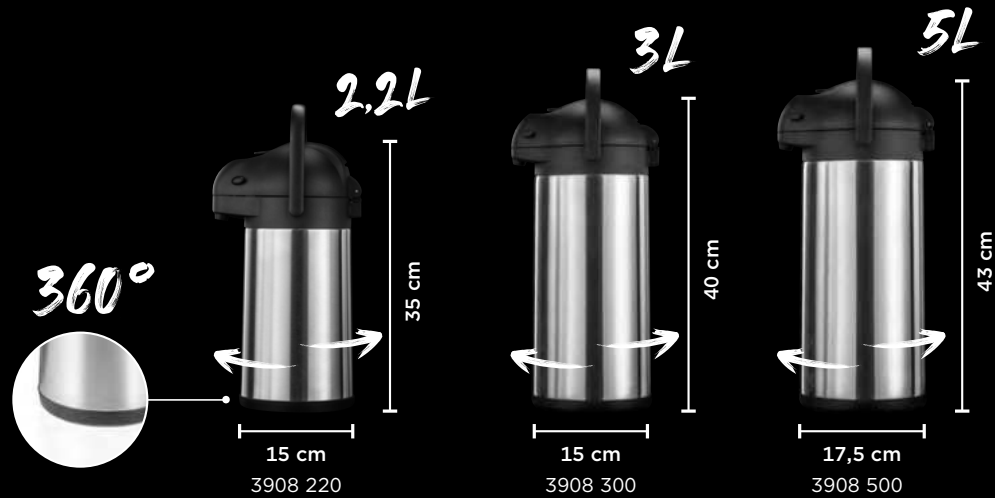

- Upgrade: Boden mit integriertem Ring für eine 360°-Drehung der Kanne und einfache, bedarfsgerechte Dosierung mit Einhand-Pump-Funktion durch Druckhebel.
- Verwendbar mit Tropfschalen und Servicestation für eine ordentliche und stabile Präsentation
- Halten Getränke 8 Stunden warm oder 16 Stunden kalt durch doppelwandiges Edelstahl-Vakuum-Gehäuse.
- Einfache Reinigung durch komplett abnehmbaren Pumpkopf.

- Upgrade: Base with integrated ring for 360° rotation of the pot and simple, needs-based dosing thanks to one-hand pump function with push lever
- Can be used with drip trays and service station for a tidier and more stable presentation.
- Double-walled stainless steel vacuum body keeps drinks hot for 8 hours and cold for 16 hours
- Easy cleaning through completely removable pump head.

- Mise à niveau : fond avec anneau intégré pour une rotation de la verseuse à 360° et un dosage simple et adapté aux besoins avec fonction de pompage d'une seule main par levier de pression.
- Utilisable avec des bacs d'égouttage et une station de service pour une présentation ordonnée et stable
- Garde les boissons chaudes pendant 8 heures ou froides pendant 16 heures grâce au boîtier à double paroi sous vide en acier inoxydable.
- Nettoyage facile grâce à la tête de pompe entièrement amovible.

Service station with 5 storage compartments for cups, spoons, stirrers, milk and sugar.

Station de service avec 5 compartiments de rangement pour gobelets, cuillères, agitateurs, lait et sucre.

Drip tray for airpots with a Ø of 15.5 to 17.5 cm.

Egouttoirs Pour les bidons isothermes de 15,5 à 17,5 cm de Ø.