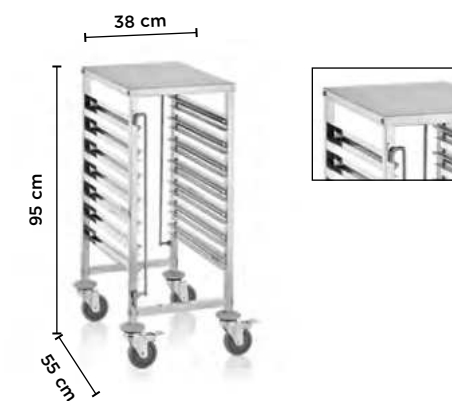

REGALWAGEN GN 1/1
SHELF TROLLEY GN 1/1
CHARIOT À ÉTAGÈRES GN 1/1

Shopping cart icon	GN logo	cm	cm	kg	€
1953 533	1/1	55 x 38	95	16	220,00

Für 7 GN Behälter oder 14 GN Tablett, mit Ablagefläche
For 7 GN containers or 14 GN trays, with storage shelf
Pour 7 récipients GN ou 14 plateaux GN, avec surface de rangement