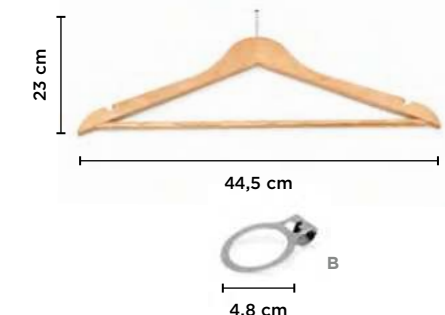

HOTEL KLEIDERBÜGEL SET
HOTEL HANGER SET
SET DE CINTRES POUR HÔTEL

	🛒		>< mm	cm	cm	€	€
A	1428 110	Hotel Kleiderbügel Hotel coat hanger Hôtel Cintre	12,5	5	2,00	10,00	
B	1428 111	Hotelaufhängung Hotel suspension Suspension d'hôtel	0,5	20	0,90	18,00