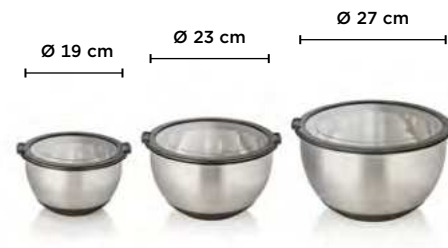

SCHÜSSEL SET
BOWL SET
SET DE BOLS