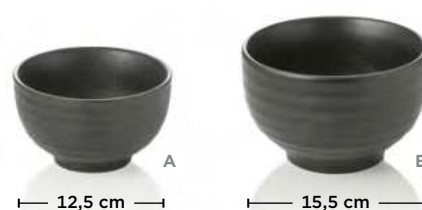

ASIA BOWL SET
ASIA BOWL SET
ASIA BOWL SET

	🛒	Ø cm	cm	cm	📦	📦	€	€
A	45000 3012	12,5	7,5	0,4	4	6,60	26,40	
B	45000 3015	15,5	10	0,85	2	13,00	26,00