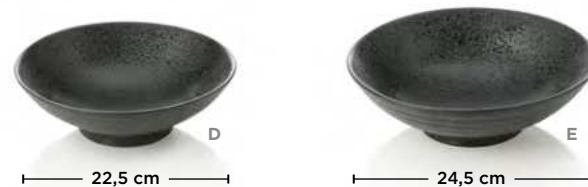

ASIA BOWL SET
ASIA BOWL SET
ASIA BOWL SET

	🛒		cm	cm	📦	€	€
D	45020 3022		22,5	7	0,7	15,00	45,00
E	45020 3024		24,5	7,5	1	21,00	63,00

DIPSCHALEN SET, DOUBLE
DIP TRAY SET, DOUBLE
SET DE COUPELLES À DIPS, DOUBLE

	🛒		cm	cm	📦	€	€
	45020 7011		11 x 7,5	2,5	12	4,10	49,20