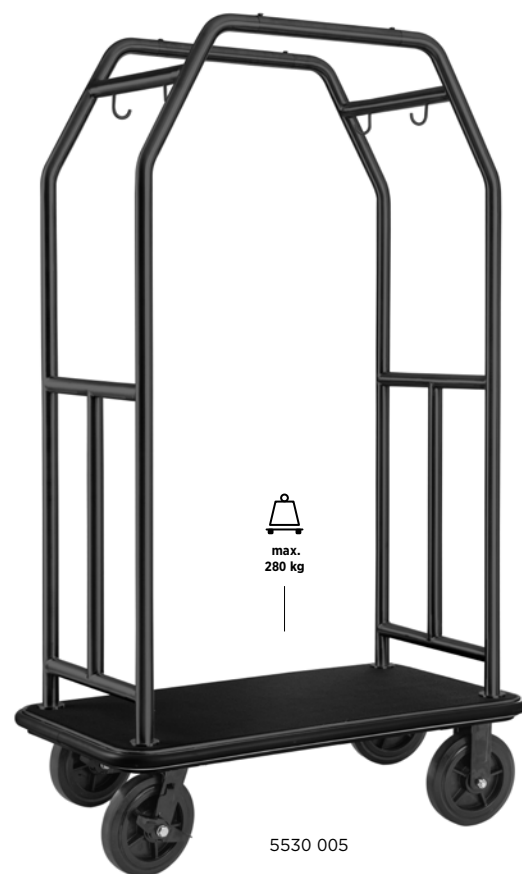

TRAVELLER

5530 005

strong performance

GEPÄCKWAGEN LUGGAGE TROLLEY CHARIOT À BAGAGES

Shopping Cart Icon	cm	cm	kg	€
5530 005	112 x 60	185	42	1.550,00

Schwarz pulverbeschichtet, 2 schwenkbare Rollen à Ø 20 cm mit Feststeller und 2 Bockrollen, Rohrrahmen Ø 3,8 cm, 2 integrierte Garderobenstangen, umlaufendes Stoßprofil aus Gummi

Black powder-coated, 2 swivel castors Ø 20 cm each with brakes and 2 fixed castors, tubular frame Ø 3.8 cm, 2 integrated coat rails, all-round rubber impact profile

Revêtement par poudre noir, 2 roulettes pivotantes de Ø 20 cm avec frein et 2 roulettes fixes, cadre tubulaire de Ø 3,8 cm, 2 barre de penderie intégrée, profilé antichoc périphérique en caoutchouc

GEPÄCKWAGEN LUGGAGE TROLLEY CHARIOT À BAGAGES

Shopping Cart Icon	cm	cm	kg	€
3330 005	112 x 60	185	42	1.350,00

Edelstahl gebürstet, 2 schwenkbare Rollen à Ø 20 cm mit Feststeller und 2 Bockrollen, Rohrrahmen Ø 3,8 cm, 2 integrierte Garderobenstangen, umlaufendes Stoßprofil aus Gummi

Brushed stainless steel, 2 swivel castors Ø 20 cm each with brakes and 2 fixed castors, tubular frame Ø 3.8 cm, 2 integrated coat rails, all-round rubber impact profile

Acier inoxydable brossé, 2 roulettes pivotantes de Ø 20 cm avec frein et 2 roulettes fixes, cadre tubulaire de Ø 3,8 cm, 2 barre de penderie intégrée, profilé antichoc périphérique en caoutchouc