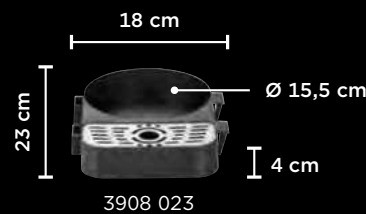

Tropfschalen für Isolierkannen mit einem Ø von 15,5 bis 17,5 cm.

Drip tray for airpots with a Ø of 15.5 to 17.5 cm.

Egouttoirs Pour les bidons isothermes de 15,5 à 17,5 cm de Ø.