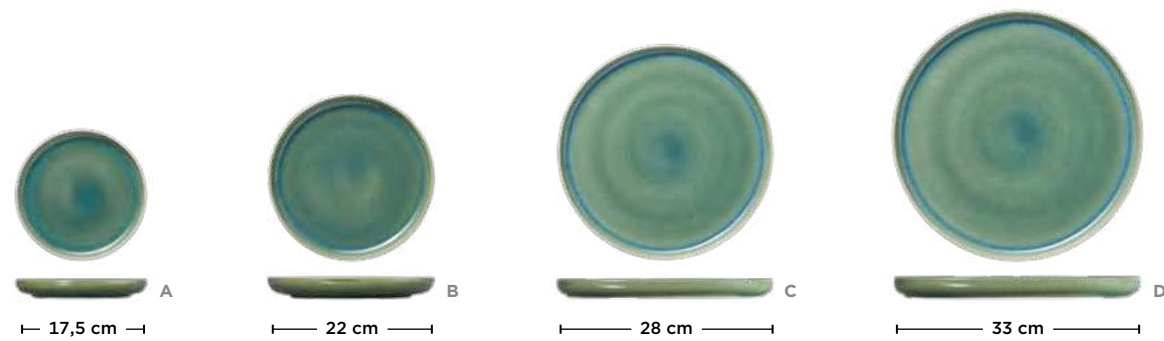

TELLER SET

PLATE SET

SET D'ASSIETTES

	🛒	Ø cm	cm	📦	📦 €	📦 €
A	45230 1017	17,5	2,5	6	10,50	63,00
B	45230 1022	22	3	6	11,70	70,20
C	45230 1028	28	3	4	13,60	54,40
D	45230 1033	33	3	4	30,40	121,60