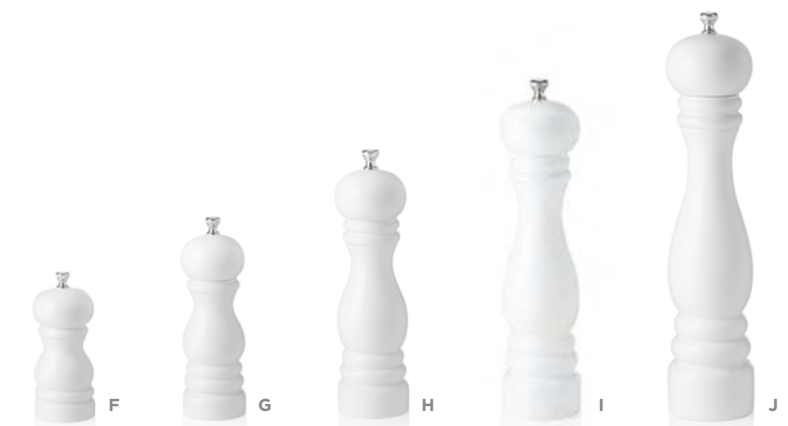

PFEFFERMÜHLE PEPPER MILL MOULIN À POIVRE

	🛒		cm	Øcm	€
F	2432 011		11	5,5	18,00
G	2432 015		15	5,5	20,50
H	2432 020		20	6	26,00
I	2432 025		25	6,5	34,00
J	2432 030		30	7,5	41,00

Mit glänzender, lackierter Oberfläche • With glossy, lacquered surface • Avec une surface brillante et laquée