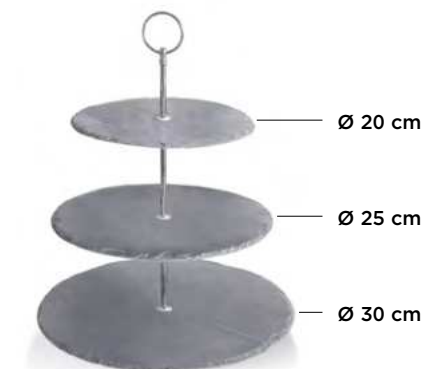

ETAGERE
ETAGERE
ETAGÈRE

🛒	cm	mm	€
3312 003	34	5	17,00

3-stufig • 3-tiered • 3 niveaux

NATURSCHIEFERPLATTE
NATURAL SLATE PLATE
PLAQUE D'ARDOISE NATURELLE

🛒	cm	mm	€
3327 025	25	23	22,00

NATURSCHIEFERTAFEL
NATURAL SLATE BOARD
ARDOISE NATURELLE

SLATE WOOD

🛒	cm	cm	mm	€
3329 012	12,5 x 10	15	5	3,00
3329 025	24 x 21	30	5	8,50

NATURSCHIEFERPLATTE SET
NATURAL SLATE PLATE SET
SET D'ARDOISES NATURELLES

🛒	cm	mm	€
3311 004	10 x 10	5	4,50