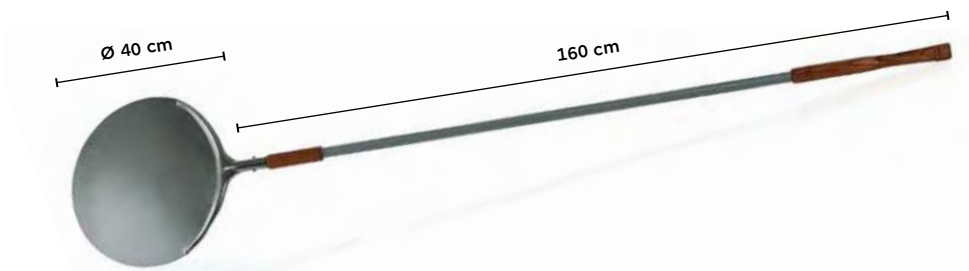

PIZZASCHAUFEL
PIZZA PEEL
PELLE À PIZZA

ALU WOOD XL

🛒	cm	cm	cm	€
2290 400	200	40	160	50,00

Mittelstück mit beweglichem Holzgriff • Centerpiece with movable wooden handle • Pièce centrale avec poignée mobile en bois