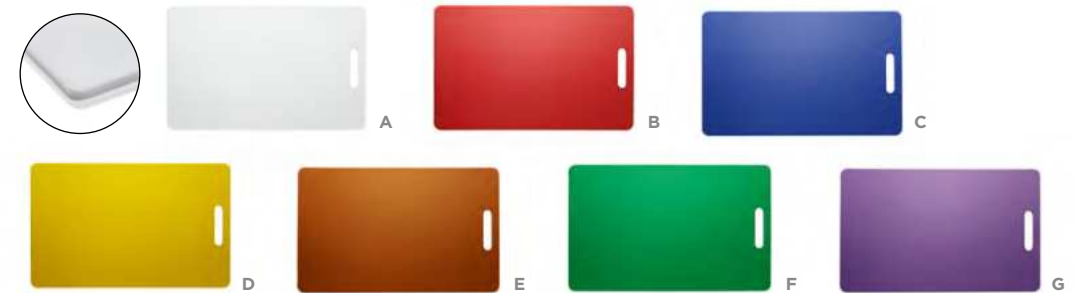

HACCP SCHNEIDBRETT
HACCP CUTTING BOARD
PLANCHE À DÉCOUPER HACCP

	🛒		cm	cm	🌀	€
A	1833 400		40 x 25	1,2	□	13,00
B	1833 401		40 x 25	1,2	■	13,00
C	1833 402		40 x 25	1,2	■	13,00
D	1833 403		40 x 25	1,2	■	13,00
E	1833 404		40 x 25	1,2	■	13,00
F	1833 405		40 x 25	1,2	■	13,00
G	1833 406		40 x 25	1,2	■	13,00

Mit Griffloch • With grip hole • Avec trou de préhension