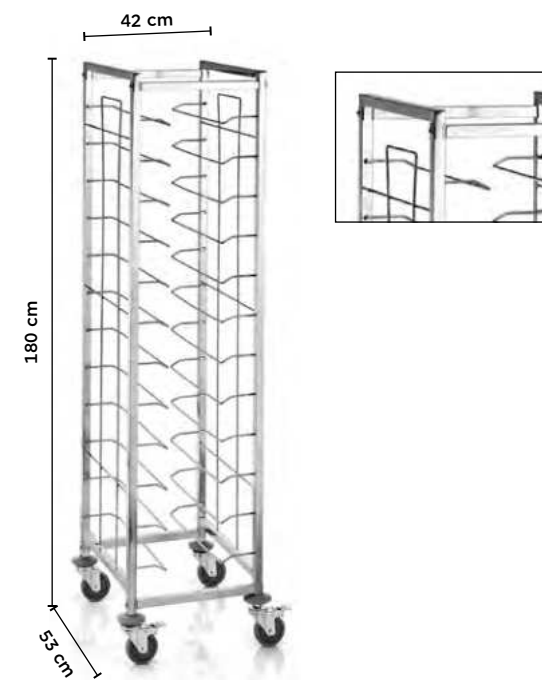

TABLETTWAGEN
TRAY TROLLEY
CHARIOT À PLATEAUX

🛒	cm	cm	kg	€
1945 455	53 x 42	180	16	370,00

Für 12 Tablett 45,5 x 35,5 cm, 4 schwenkbare Rollen à Ø 12 cm, mit Rammschutz, davon 2 mit Feststeller
For 12 trays 45.5 x 35.5 cm, 4 swivel castors Ø 12 cm each, with impact protection, 2 of which have brakes
Pour 12 plateaux 45,5 x 35,5 cm, 4 roulettes pivotantes de Ø 12 cm, avec protection contre les chocs, dont 2 avec frein