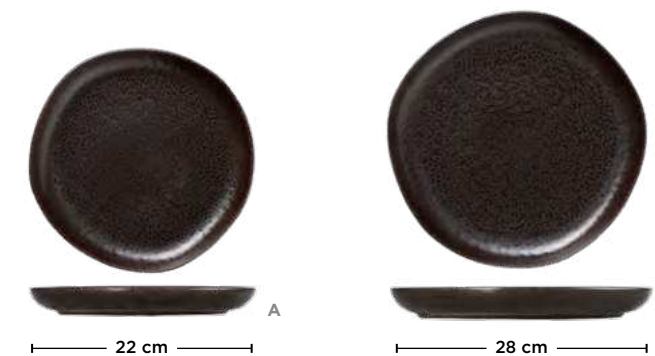

ORGANIC METALLIC BROWN

HANDMADE
ROCKZZERO
IN PORTUGAL

- Überzeugt mit natürlichen, geschwungenen Konturen
- Unregelmäßigkeiten bei Farbe und Glasur entstehen durch die Herstellung und machen aus jedem Stück ein Unikat

- Impresses with natural, curved contours
- Irregularities in color and glaze occur in the production and make every piece a unique piece

- Convainc par ses contours naturels et courbés
- Des irrégularités de couleur et de glaçure se produisent dans la production et font de chaque pièce une pièce unique

TELLER SET PLATE SET SET D'ASSIETTES

FLAT

	🛒		Ø cm	cm	cm	📦	€	€
A	46200 1022		22	3	6	13,00	78,00	
B	46200 1028		28	3	6	15,10	90,60