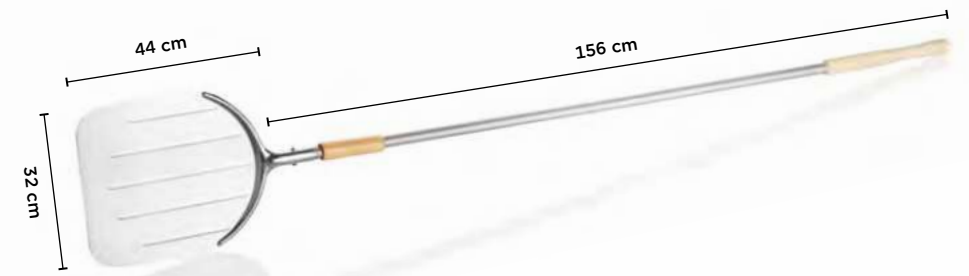

PIZZASCHAUFEL
PIZZA PEEL
PELLE À PIZZA

ALU WOOD

🛒	cm	cm	cm	€
2293 790	79	35 x 30	44	30,00

Mit Holzgriff • With wooden handle • Avec manche en bois

PIZZASCHAUFEL
PIZZA PEEL
PELLE À PIZZA

WOOD XL

🛒	cm	cm	cm	€
2298 105	105	40 x 30	65	26,00