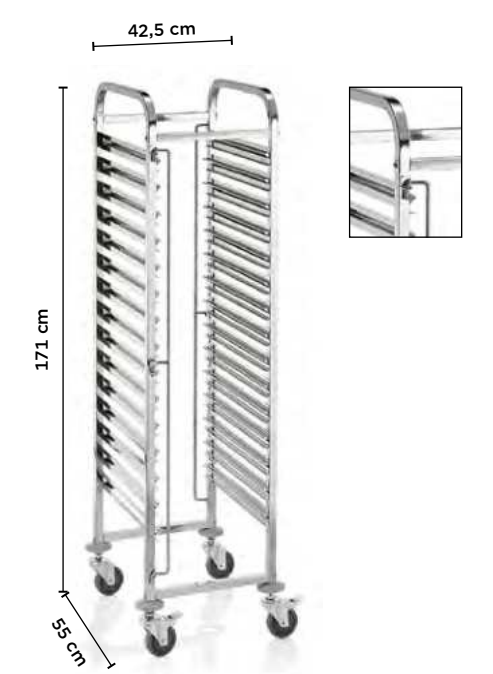

EN REGALWAGEN
 EN SHELF TROLLEYS
 EN CHARIOT À ÉTAGÈRES

Shopping Cart Icon	GN Logo	cm	cm	kg	€
1954 531		55 x 42,5	171	20	350,00

Für 15 bis 30 Euronorm Tablett 53 x 37 cm • For 15 to 30 Euronorm trays 53 x 37 cm • Pour 15 à 30 plateaux Euronorm 53 x 37 cm