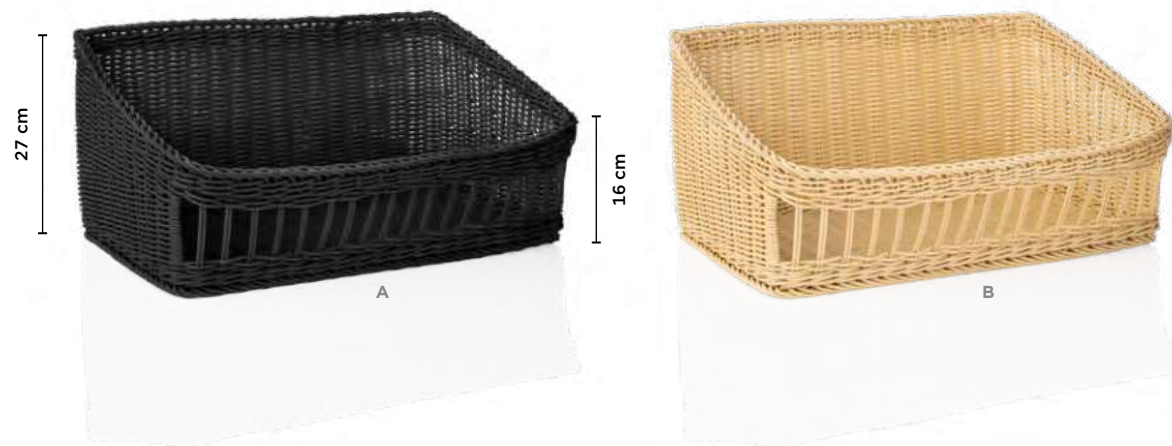

KORB
BASKET
PANIER

🛒	cm	cm	🌀	€
A 5087 060	60 x 40	27 / 16	⬛	78,00
B 5087 360	60 x 40	27 / 16	🟡	78,00

🛒	cm	cm	🌀	€
5099 326	38	26 / 15	🟡	9,80

Passend für folgende Artikel: 5087 345 / 5087 045 / 5087 360 / 5087 060
Suitable for the following items: 5087 345 / 5087 045 / 5087 360 / 5087 060
Convient aux articles suivants : 5087 345 / 5087 045 / 5087 360 / 5087 060

🛒	cm	cm	🌀	€
C 5090 040	40 x 30	1	⬛	16,00
D 5090 340	40 x 30	1	🟡	16,00

Flach, besonders stabil durch Rahmen aus Edelstahl 18/10
Flat, particularly stable thanks to 18/10 stainless steel frame
Plat, particulièrement stable grâce au cadre en acier inoxydable 18/10

🛒	cm	cm	🌀	€
E 5090 060	60 x 40	1	⬛	28,50
F 5090 360	60 x 40	1	🟡	28,50

Flach, besonders stabil durch Rahmen aus Edelstahl 18/10
Flat, particularly stable thanks to 18/10 stainless steel frame
Plat, particulièrement stable grâce au cadre en acier inoxydable 18/10