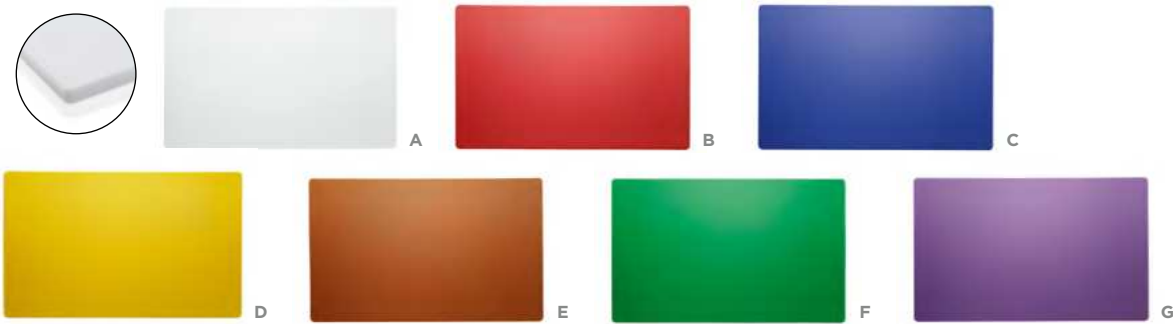

HACCP CHOPPING BOARDS

- Farbcodiert für optimale Hygiene und klare Trennung
- Unterschiedliche Größen für jede Küchenanforderung
- Robust und langlebig für den professionellen Einsatz

- Colour-coded for optimum hygiene and clear separation
- Different sizes for every kitchen requirement
- Robust and durable for professional use

- Code couleur pour une hygiène optimale et une séparation claire
- Différentes tailles pour chaque exigence de cuisine
- Robuste et durable pour une utilisation professionnelle

HACCP SCHNEIDBRETT GN 1/1
HACCP CUTTING BOARD GN 1/1
PLANCHE À DÉCOUPER HACCP GN 1/1

	🛒		GN	cm	cm	🌀	€
A	1830 530		1/1	53 x 32,5	2	□	27,00
B	1830 531		1/1	53 x 32,5	2	■	27,00
C	1830 532		1/1	53 x 32,5	2	■	27,00
D	1830 533		1/1	53 x 32,5	2	■	27,00
E	1830 534		1/1	53 x 32,5	2	■	27,00
F	1830 535		1/1	53 x 32,5	2	■	27,00
G	1830 536		1/1	53 x 32,5	2	■	27,00