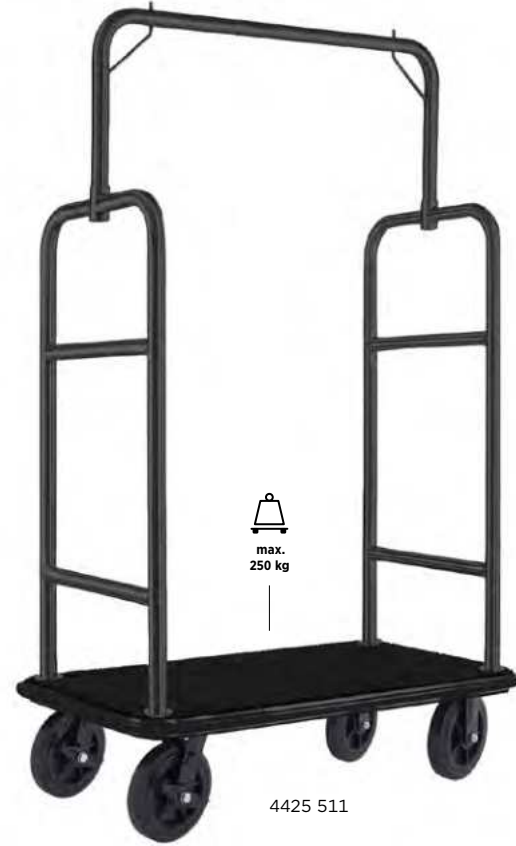

TRANSIT

4425 511

*Simple
Mover*

GEPÄCKWAGEN LUGGAGE TROLLEY CHARIOT À BAGAGES

🛒	cm	cm	kg	€
4425 511	112 x 60	185	38	990,00

Schwarz pulverbeschichtet, 2 schwenkbare Rollen à Ø 20 cm mit Feststeller und 2 Bockrollen, Rohrrahmen Ø 3,8 cm, integrierte Garderobenstange, umlaufendes Stoßprofil aus Gummi

Black powder-coated, 2 swivel castors Ø 20 cm each with brakes and 2 fixed castors, tubular frame Ø 3.8 cm, integrated coat rail, all-round rubber impact profile

Revêtement par poudre noir, 2 roulettes pivotantes de Ø 20 cm avec frein et 2 roulettes fixes, cadre tubulaire de Ø 3,8 cm, barre de penderie intégrée, profilé antichoc périphérique en caoutchouc

GEPÄCKWAGEN LUGGAGE TROLLEY CHARIOT À BAGAGES

🛒	cm	cm	kg	€
4425 011	112 x 60	185	38	790,00

Edelstahl poliert, 2 schwenkbare Rollen à Ø 20 cm mit Feststeller und 2 Bockrollen, Rohrrahmen Ø 3,8 cm, integrierte Garderobenstange, umlaufendes Stoßprofil aus Gummi

Polished stainless steel, 2 swivel castors Ø 20 cm each with brakes and 2 fixed castors, tubular frame Ø 3.8 cm, integrated coat rail, all-round rubber impact profile

Acier inoxydable poli, 2 roulettes pivotantes de Ø 20 cm avec frein et 2 roulettes fixes, cadre tubulaire de Ø 3,8 cm, barre de penderie intégrée, profilé antichoc périphérique en caoutchouc